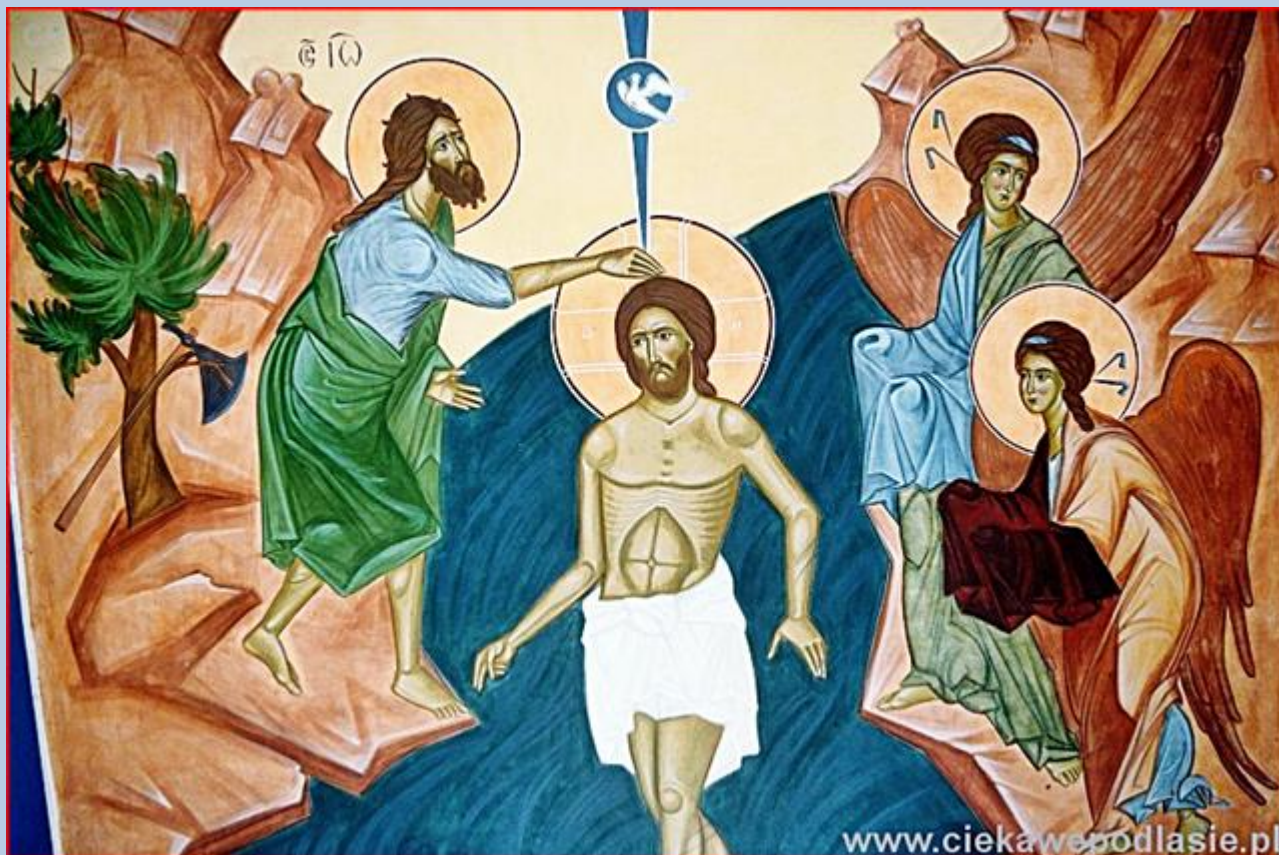

Bielsk Podlaski
(Woj. Podlaskie)

**Cerkiew pw.
św. Michała Archanioła**

zdjęcia: *Jan Nitecki*

zdjęcia w czerwonej obwódce zapożyczono z:
<http://bi.gazeta.pl/im/3/7725/z7725393V,Ikonostas-w-cerkwi-sw--Michala-Archaniola-w-Bielsk.jpg>
<http://bi.gazeta.pl/im/5/7725/z7725575V,Ikona-Matki-Boskiej-Kozanskiej.jpg>
<http://www.ciekawepodlasie.pl/image/9154/Cerkiew-sw-Michala-Archaniola.jpg>
<http://www.ciekawepodlasie.pl/image/9152/Cerkiew-sw-Michala-Archaniola.jpg>