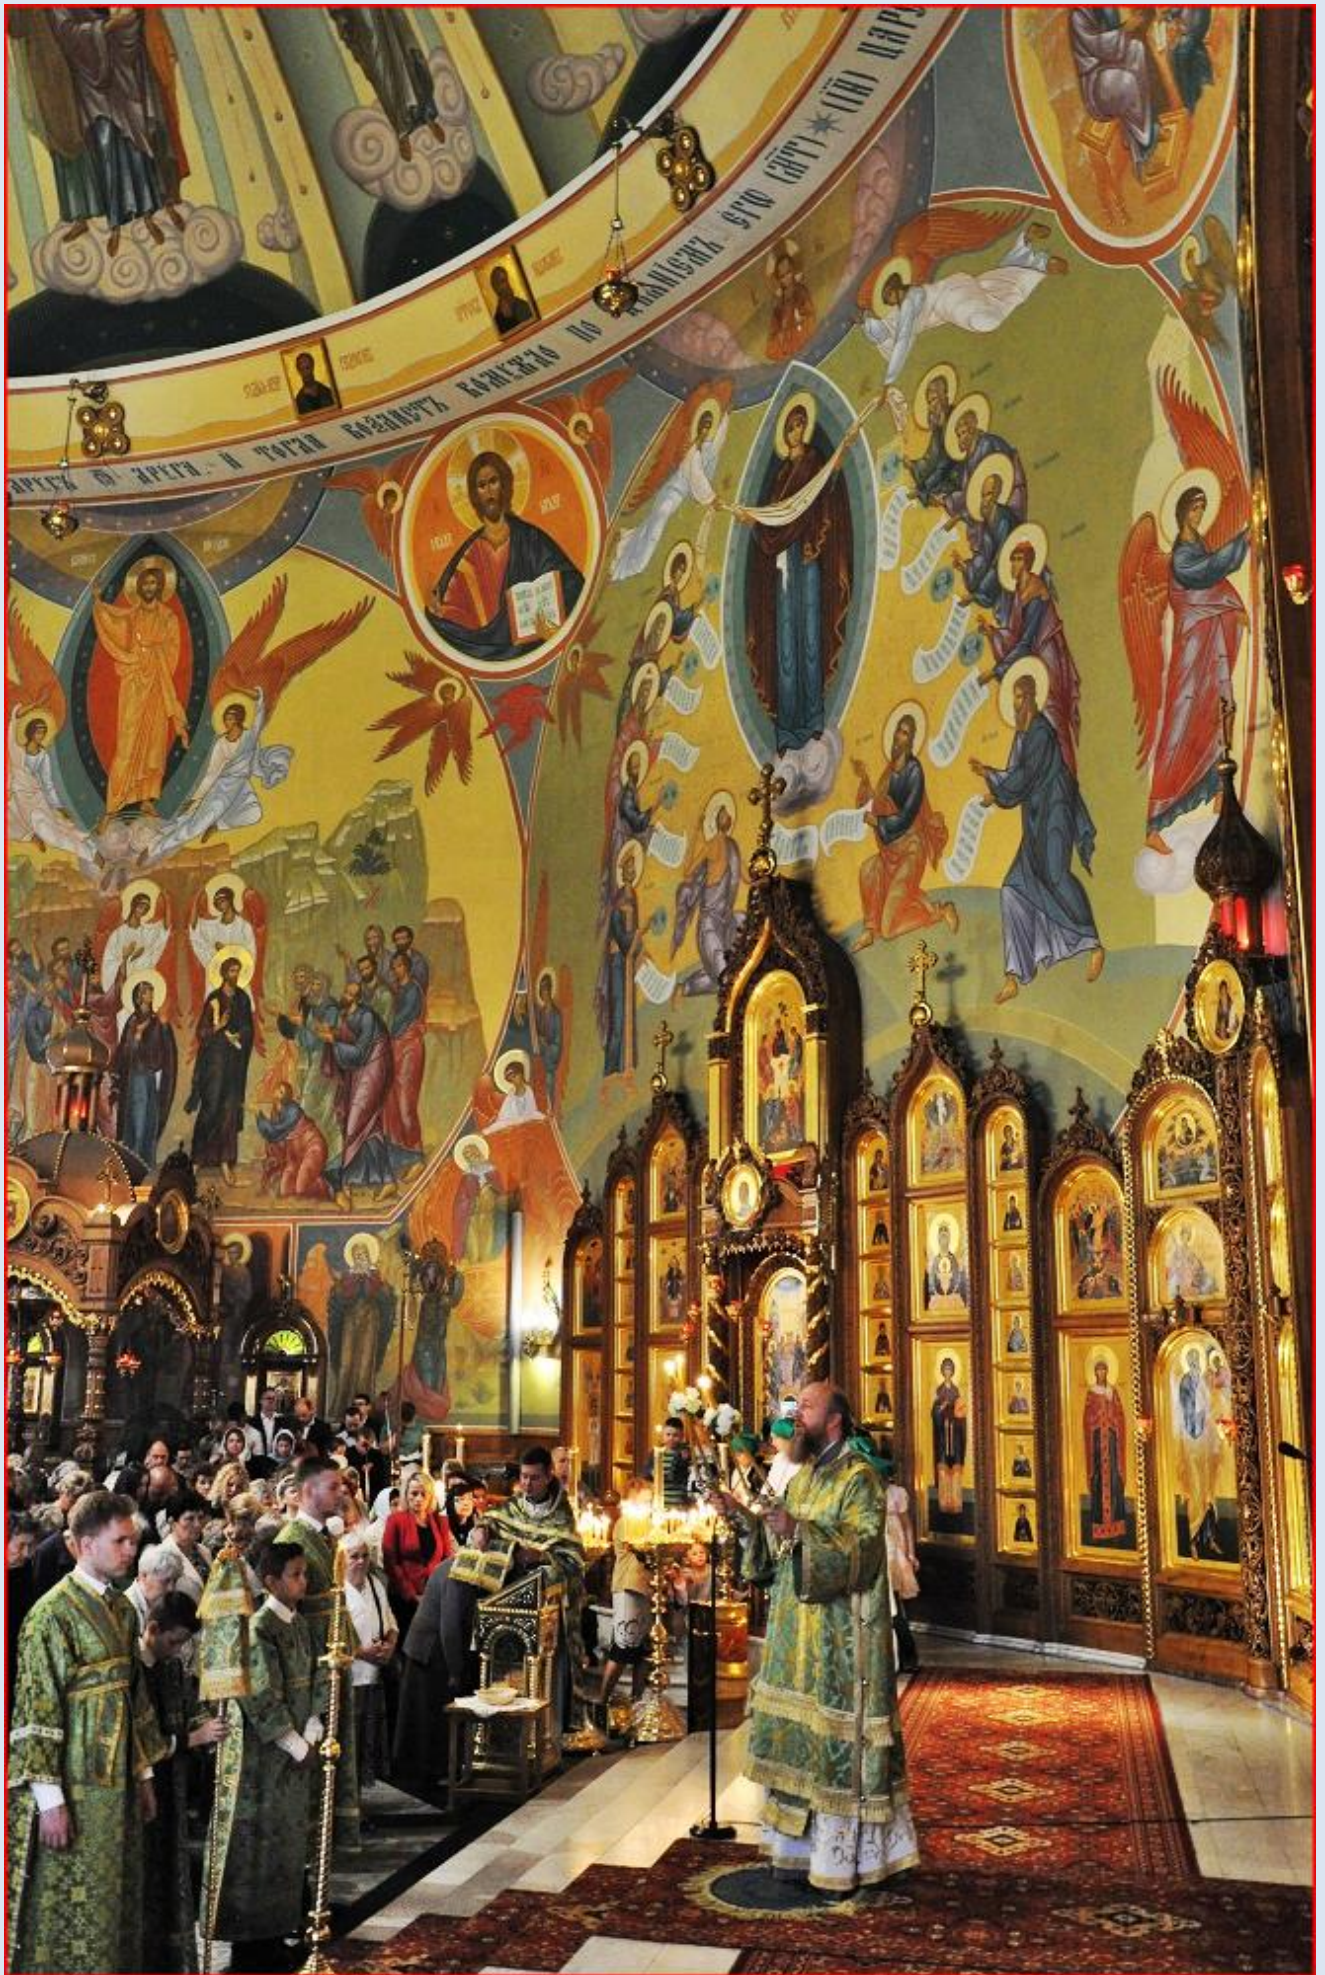

**Białystok**  
(Woj. Podlaskie)

**Cerkiew pw.  
Świętego Ducha**  
([historia cerkwi](#))

zdjęcia: *Jan Nitecki*

zdjęcia w czerwonej obwódce zapożyczono z:  
<http://www.swietegoducha.cerkiew.pl/wp-content/uploads/2016/02/5-2.jpg>  
<http://www.swietegoducha.cerkiew.pl/wp-content/uploads/2016/02/4-2.jpg>  
<http://www.swietegoducha.cerkiew.pl/wp-content/uploads/2016/02/30.jpg>  
<http://www.swietegoducha.cerkiew.pl/wp-content/uploads/2016/02/DSCN3245.jpg>