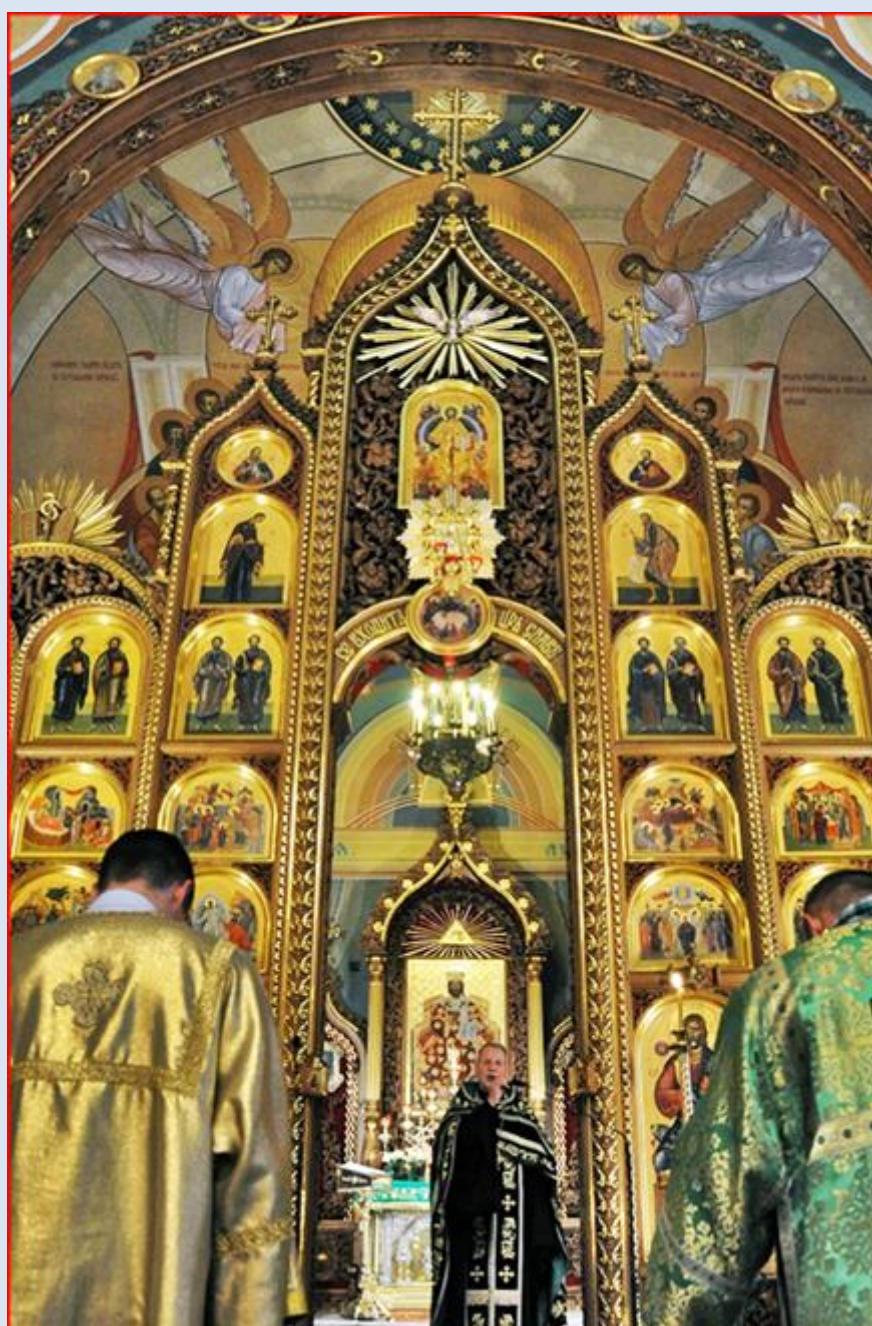

**Białystok**  
(Woj. Podlaskie)

**Cerkiew pw.  
Świętego Ducha**  
([historia cerkwi](#))

zdjęcia: *Jan Nitecki*

zdjęcia w czerwonej obwódce zapożyczono z:  
<http://www.swietegoducha.cerkiew.pl/wp-content/uploads/2016/02/5-2.jpg>  
<http://www.swietegoducha.cerkiew.pl/wp-content/uploads/2016/02/4-2.jpg>  
<http://www.swietegoducha.cerkiew.pl/wp-content/uploads/2016/02/30.jpg>  
<http://www.swietegoducha.cerkiew.pl/wp-content/uploads/2016/02/DSCN3245.jpg>