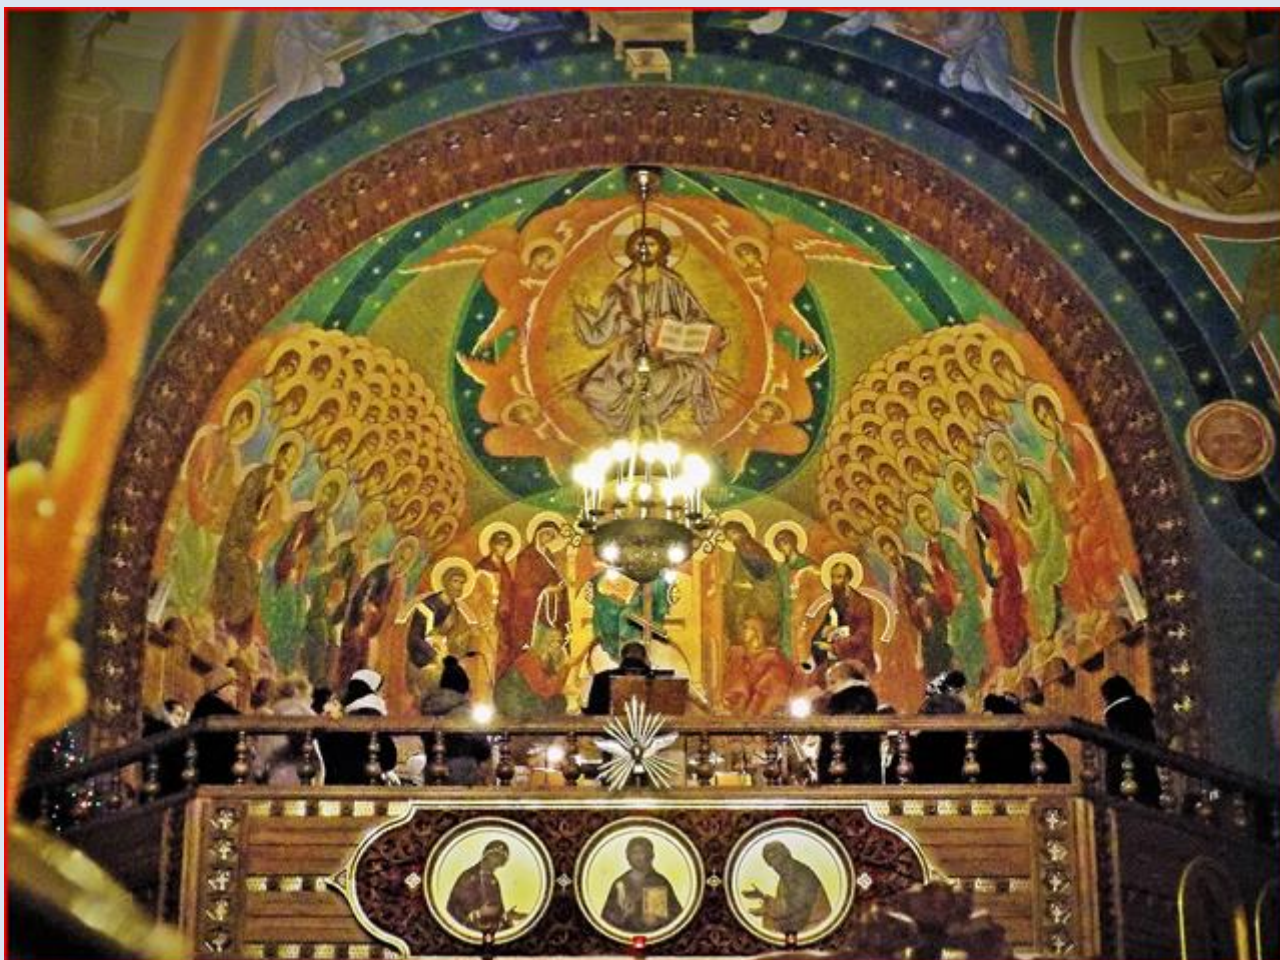

**Białystok**  
(Woj. Podlaskie)

**Cerkiew pw.  
Świętego Ducha**  
([historia cerkwi](#))

zdjęcia: *Jan Nitecki*

zdjęcia w czerwonej obwódce zapożyczono z:  
<http://www.swietegoducha.cerkiew.pl/wp-content/uploads/2016/02/5-2.jpg>  
<http://www.swietegoducha.cerkiew.pl/wp-content/uploads/2016/02/4-2.jpg>  
<http://www.swietegoducha.cerkiew.pl/wp-content/uploads/2016/02/30.jpg>  
<http://www.swietegoducha.cerkiew.pl/wp-content/uploads/2016/02/DSCN3245.jpg>