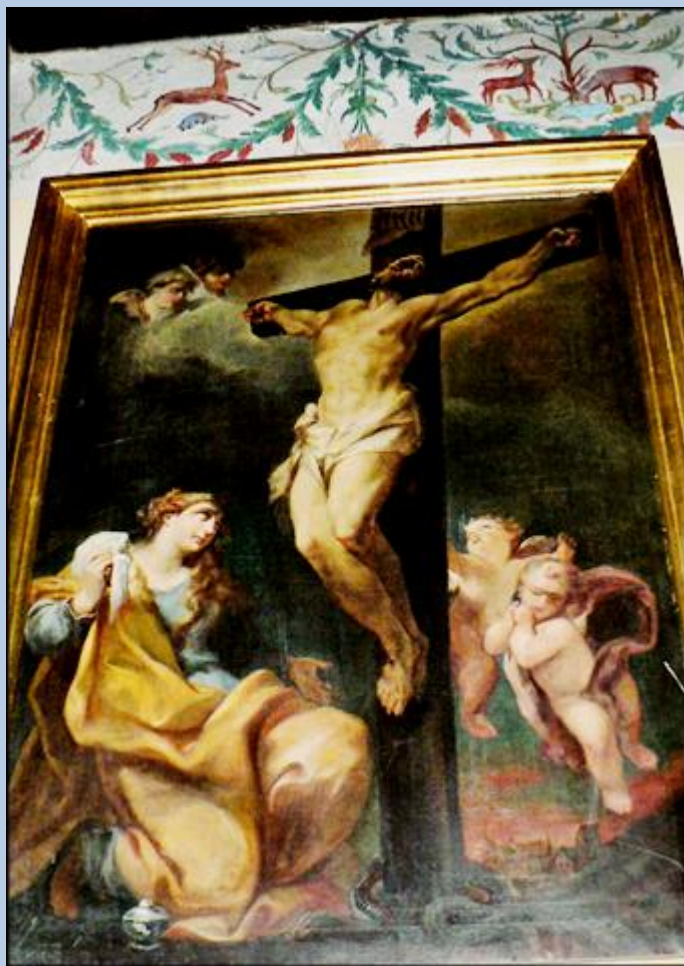

Białka Tatrzańska
(Woj. Małopolskie)

**Nowy, murowany kościół
parafii pw.
śś. Szymona i Judy Tadeusza**

KRAKÓW 2010 R.

zdjęcia: Jan Nitecki

zdjęcie w czerwonej obwódce zapożyczono z:

http://www.parafiabialkatrzenska.pl/files/img/slider_home_2.jpeg