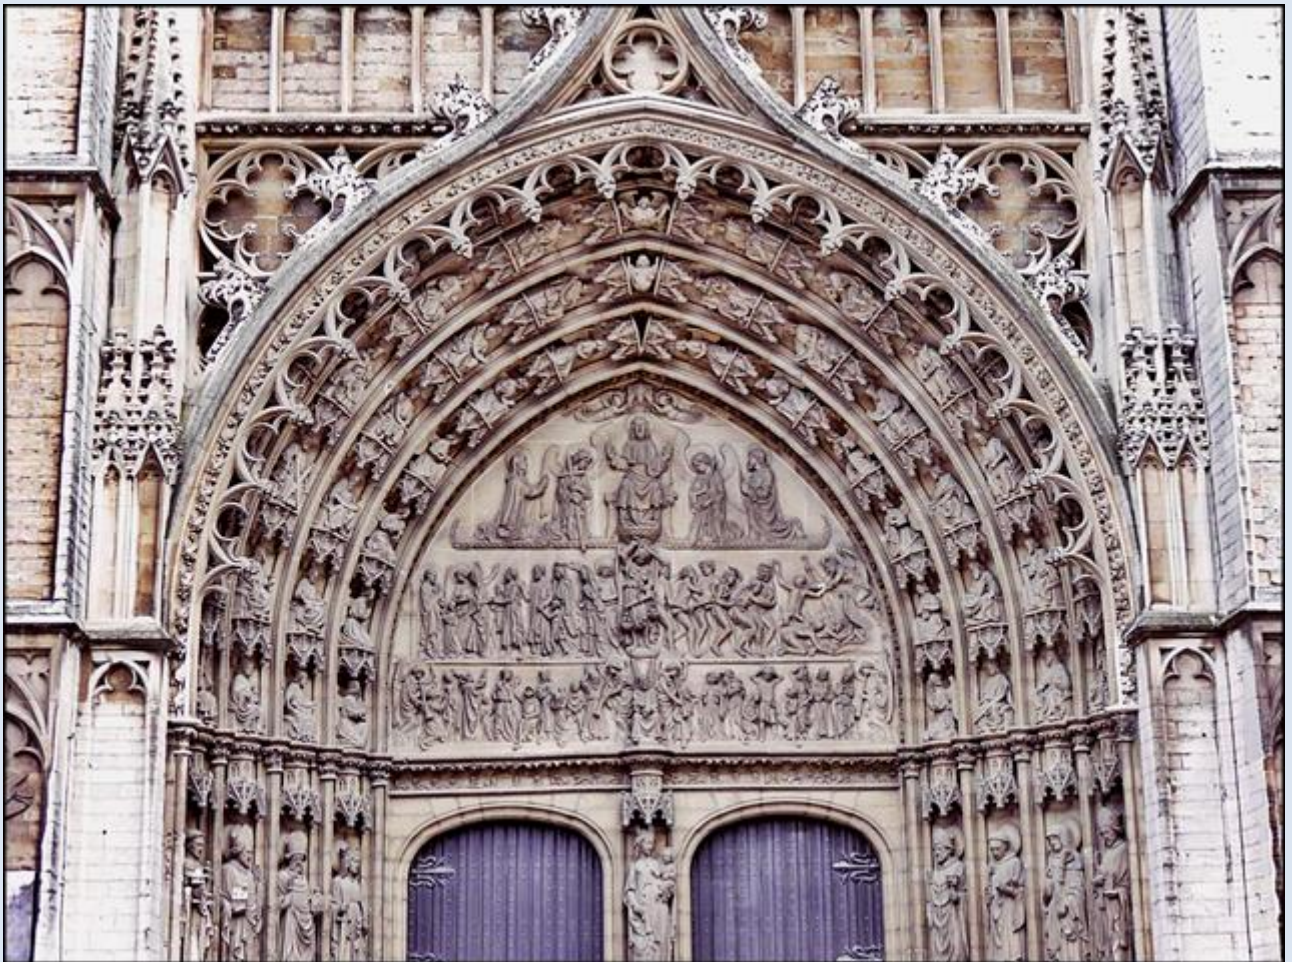

BELGIA

Antwerpia

**Katedra pw.
Najświętszej
Maryi Panny**
([opis](#))

Rubens, Wniebowzięcie NMP

Posąg Rubensa przed Katedrą NMP

zdjęcia: Artur Nitecki

zdjęcia w czerwonym obramowaniu zapożyczono z:

https://upload.wikimedia.org/wikipedia/commons/c/cf/Sir_Pieter-Paul_Rubens%3B_Assumption_of_the_Devine_and_Holy_Virgin_Mary.jpg

[POWRÓT DO STRONY GŁÓWNEJ IKONOGRAFII](#)