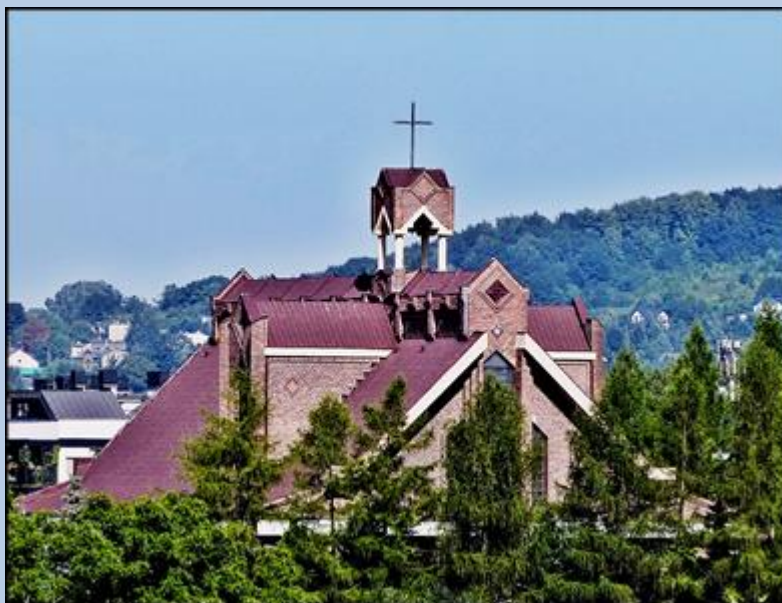

**Będzin**  
(Woj. Śląskie)

[Kościół pw.  
św. Jadwigi Śląskiej](#)

*zdjęcia: Jan Nitecki*

zdjęcia w czerwonym obramowaniu zapożyczono z:  
<http://www.jadwiga.wiara.org.pl/kosciol---wnetrze,i127.html>  
(bardzo dużo zdjęć na parafialnej Stronie)

[POWRÓT DO STRONY GŁÓWNEJ IKONOGRAFII](#)