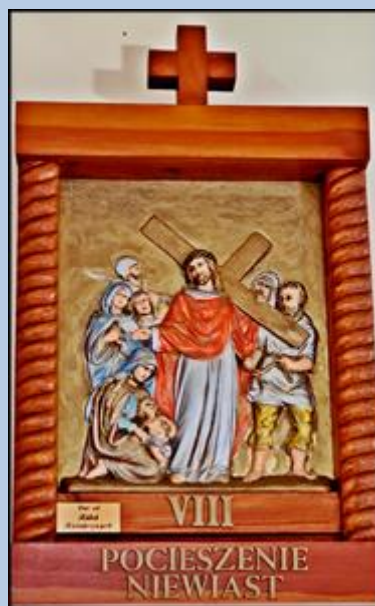

**Będzin**  
(Woj. Śląskie)

**Kościół pw.  
św. Brata  
Alberta Chmielowskiego**  
([opis](#))

CHLEBA NASZEGO POWSZEDNIEGO  
DAJ NAM

ECCE HOMO DZISIAJ

ŚW BRACIE ALBERCIE

ŚW JANIE PAWLE II

MODL SIE ZA NAMI

ODL SIE ZA NAMI

POMAGAJ NAM  
NIEUSTANNIE

KAMIEN <sup>†</sup> WĘGIELNY  
KOSCIOLA  
SW. BR. ALBERTA CHMIELOWSKIEGO  
W BEDZINIE  
POŚWIĘCONY PRZEZ JEGO ŚWIATOBLIWOŚĆ  
PAPIEŻA JANA PAWŁA II  
W RZYMIE DNIA 27. 06. 1996 r.  
WMUROWANY PRZEZ  
J. E. KS. BR. PIOTRA SKUCHE  
DNIA 29. 11. 1998 r.