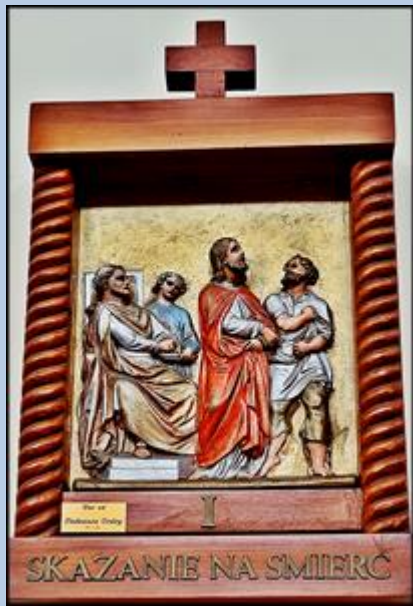

**Będzin**  
(Woj. Śląskie)

**Kościół pw.  
św. Brata  
Alberta Chmielowskiego**  
([opis](#))

CHLEBA NASZEGO POWSZEDNIEGO  
DAJ NAM

ECCE HOMO DZISIAJ

ŚW BRACIE ALBERCIE

ŚW JANIE PAWLE II

MODL SIE ZA NAMI

ODL SIE ZA NAMI

POMAGAJ NAM  
NIEUSTANNIE

KAMIEN <sup>†</sup> WĘGIELNY  
KOSCIOLA  
SW. BR. ALBERTA CHMIELOWSKIEGO  
W BEDZINIE  
POŚWIĘCONY PRZEZ JEGO ŚWIATOBLIWOŚĆ  
PAPIEŻA JANA PAWŁA II  
W RZYMIE DNIA 27. 06. 1996 r.  
WMUROWANY PRZEZ  
J. E. KS. BR. PIOTRA SKUCHE  
DNIA 29. 11. 1998 r.