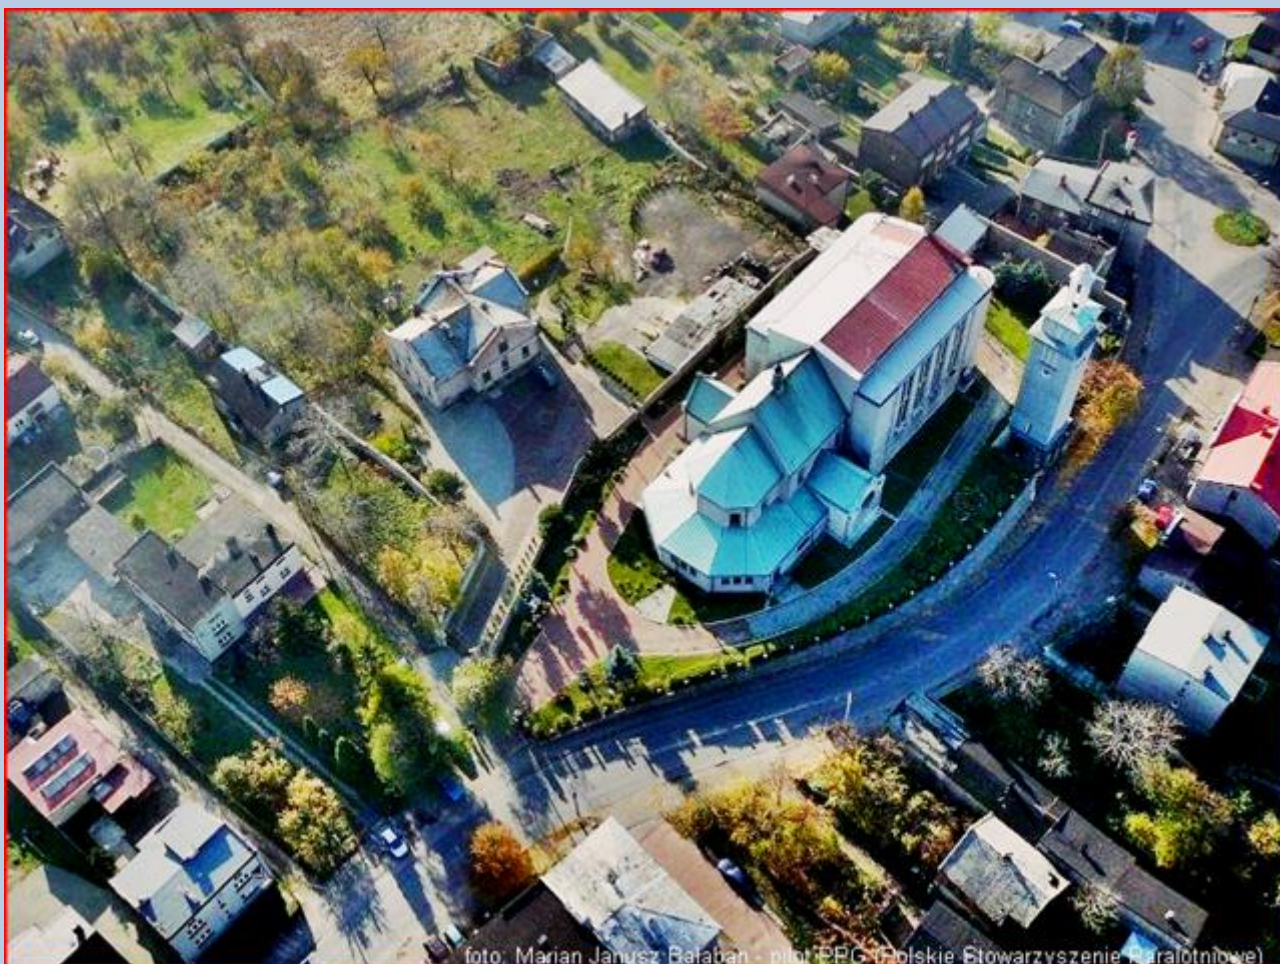

Będzin-Grodziec
(Woj. Śląskie)

**Kościół pw.
św. Katarzyny Aleksandryjskiej**
([opis](#))

Altare
Privilegiatum

P. JEZU POWTORNIE POD
KRZYŻEM WPADA.

P. JEZU PODIE SZŁA PŁACZĄCE
NIEWIASTA JERUZALIMSKIE.

P. JEZU PO RAZ TRZECI
POD KRZYŻEM WPADA.

CIAŁO PANA JEZUŚA DO GRO-
BY /KŁADAJĄ.

JEZU UFAM TOBIE

foto. Marian Janusz Balaban - pilot PPG (Polskie Stowarzyszenie Parafotniowe)

zdjęcia: pw

zdjęcia w czerwonym obramowaniu zapożyczono z:
<http://www.naszkościol.info/galeria/485-kosciol.html>