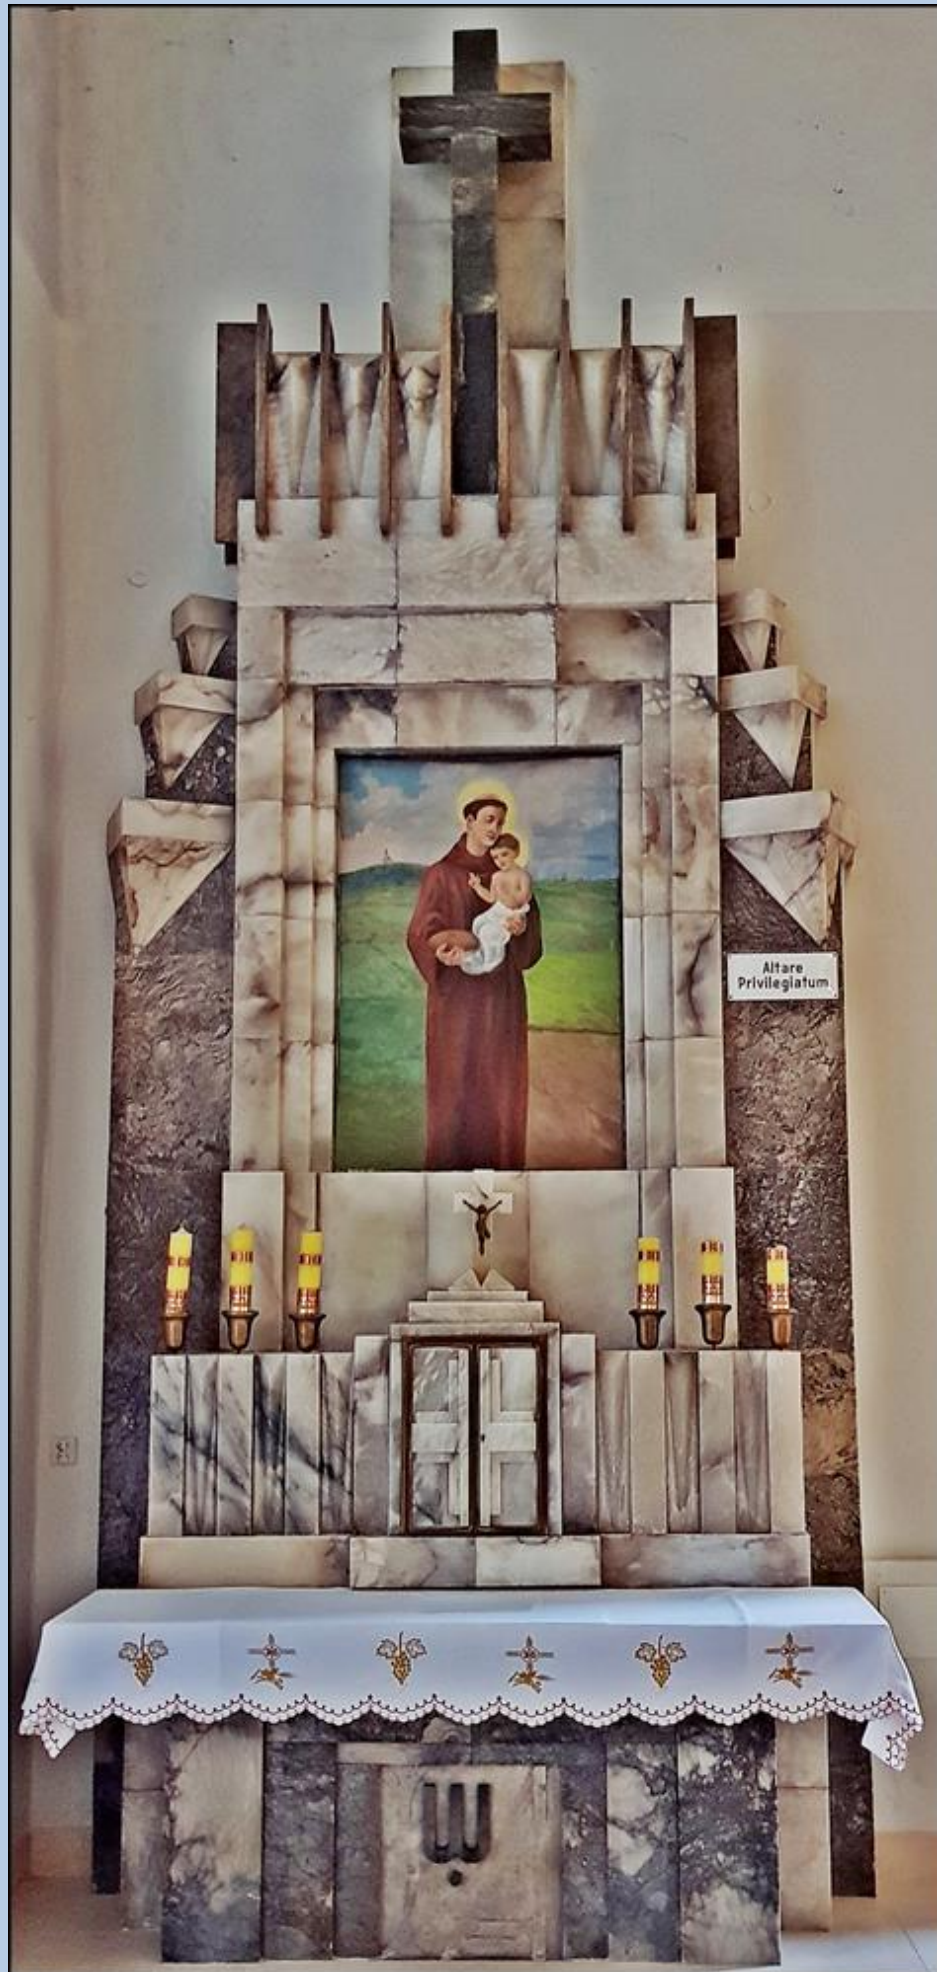

Będzin-Grodziec
(Woj. Śląskie)

**Kościół pw.
św. Katarzyny Aleksandryjskiej**
([opis](#))

Altare
Privilegiatum

P. JEZU POWTORNIE POD
KRZYŻEM WPADA.

P. JEZU PODIE SZŁA PŁACZĄCE
NIEWIASTA JERUZALIMSKIE.

P. JEZU PO RAZ TRZECI
POD KRZYŻEM WPADA.

P. JEZU Z SZAT OBNAŻONY
OCIEM, ŻOŁCIĄ I MIRĄ NA
POJONY.

PANA JEZU DO KRZYŻA
PRZYBIJAJĄ.

PRZYBITEGO DO KRZYŻA
P. JEZU AWGORĘ PODNOŻĄ.

CIAŁO CHRYSZTUSOWE ZDIĘTE
Z KRZYŻA /KŁADAJĄ NA ŁONIE
MATKI NAJŚWIĘTZEJ.

CIAŁO PANA JEZUŚA DO GRO-
BY /KŁADAJĄ.

JEZU UFAM TOBIE

foto. Marian Janusz Balaban - pilot PPG (Polskie Stowarzyszenie Parafotniowe)

zdjęcia: pw

zdjęcia w czerwonym obramowaniu zapożyczono z:
<http://www.naszkościol.info/galeria/485-kosciol.html>