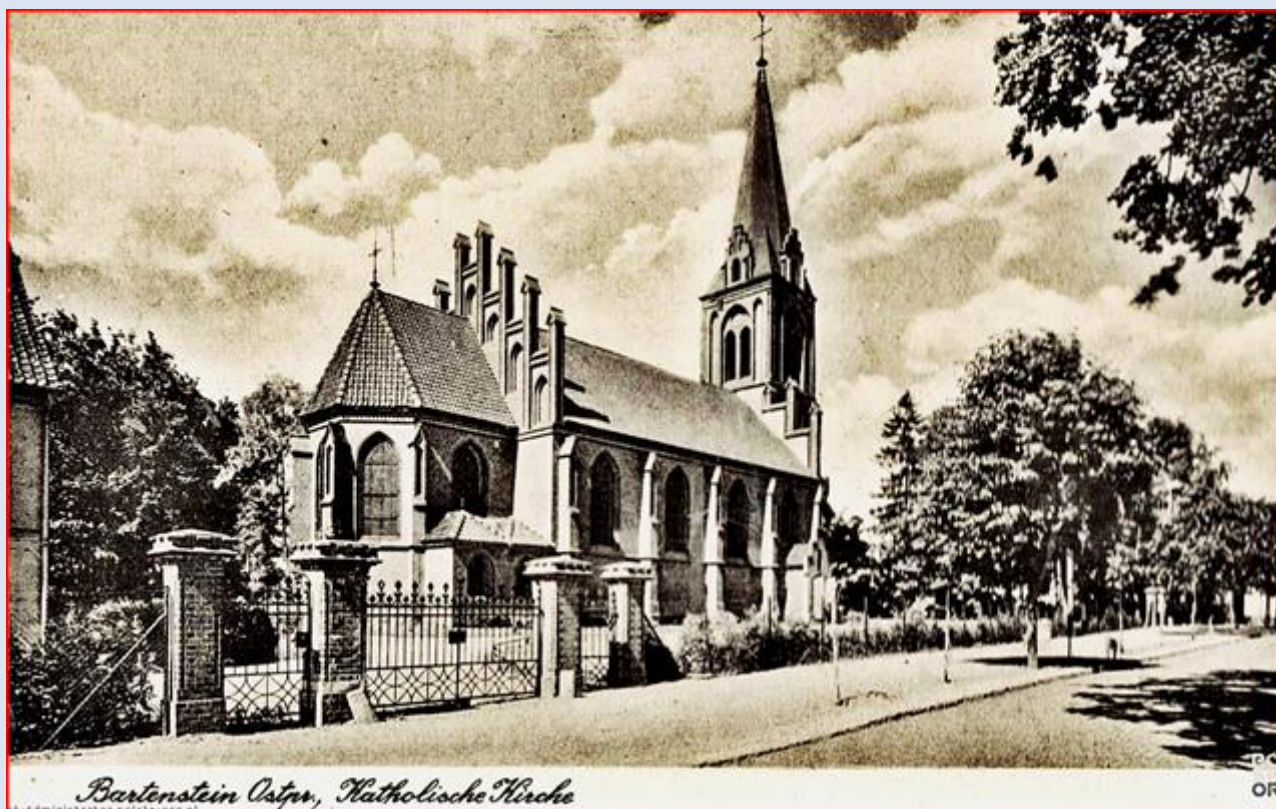

Bartoszyce
(Woj. Warmińsko-Mazurskie)

**Sanktuarium pw.
św. Brunona z Kwerfurtu**
([opis](#))

zdjęcia: Grażyna Sygowska

zdjęcia w czerwonym obramowaniu zapożyczono z:
https://polska-org.pl/foto/8514/Kosciol_sw_Brunona_ul_Ketrzynska_Bartoszyce_8514949.jpg