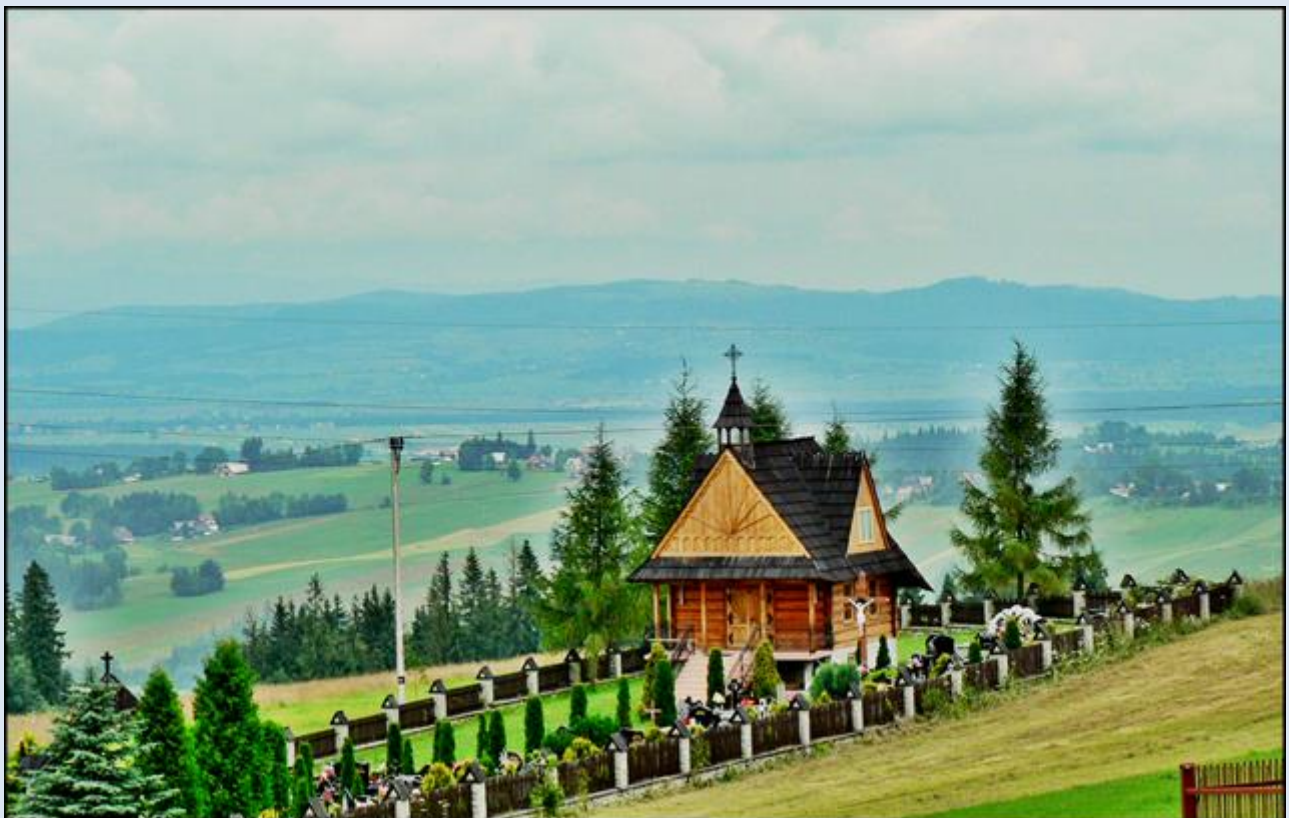

Bańska Wyzna
(Woj. Małopolskie)

**Kościół pw.
MB Fatimskiej**
([o parafii](#))

zdjęcia: *Jan Nitecki*

zdjęcia w czerwonej obwódce zapożyczono z:
<http://rrn-lomza.pl/wp-content/uploads/2018/07/P1020408-e1531684923840.jpg>
http://parafia.banska.pl/wp-content/uploads/2017/04/IMG_0423-e1492856611362.jpg
http://parafia.banska.pl/wp-content/uploads/2016/11/IMG_0458.jpg
http://parafia.banska.pl/wp-content/uploads/2016/07/IMG_0459.jpg
http://parafia.banska.pl/wp-content/uploads/2016/07/IMG_0411.jpg