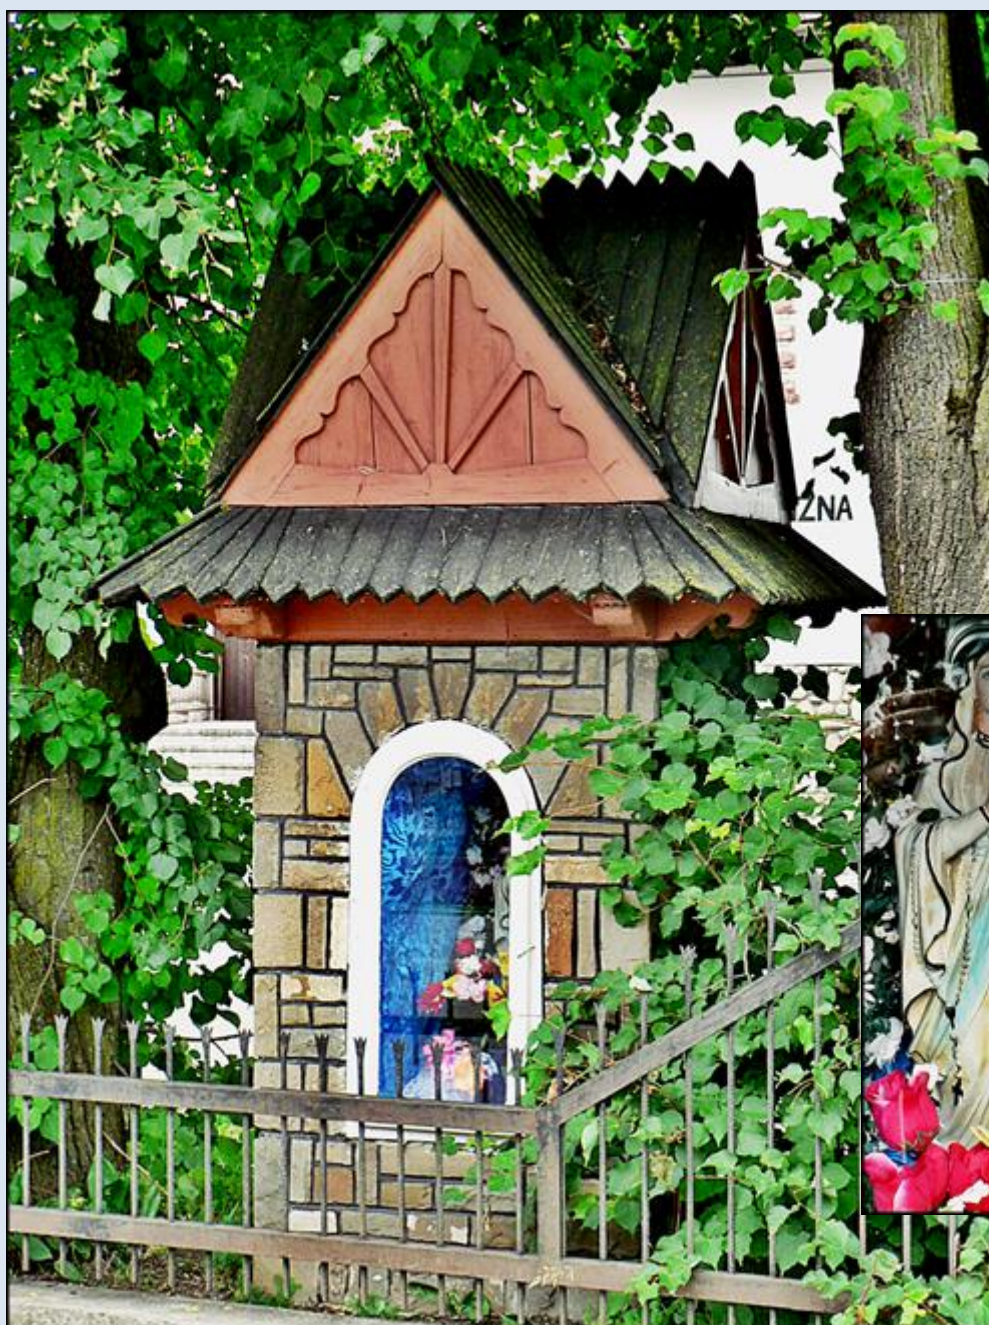

Bańska Nizna
(Woj. Małopolskie)

**Kościół pw.
Miłosierdzia Bożego**
([o parafii](#))

zdjęcia: Jan Nitecki

zdjęcia w czerwonej obwódce zapożyczono z:
<https://media-cdn.sygictraveldata.com/media/800x600/612664395a40232133447d33247d383335373630303435>