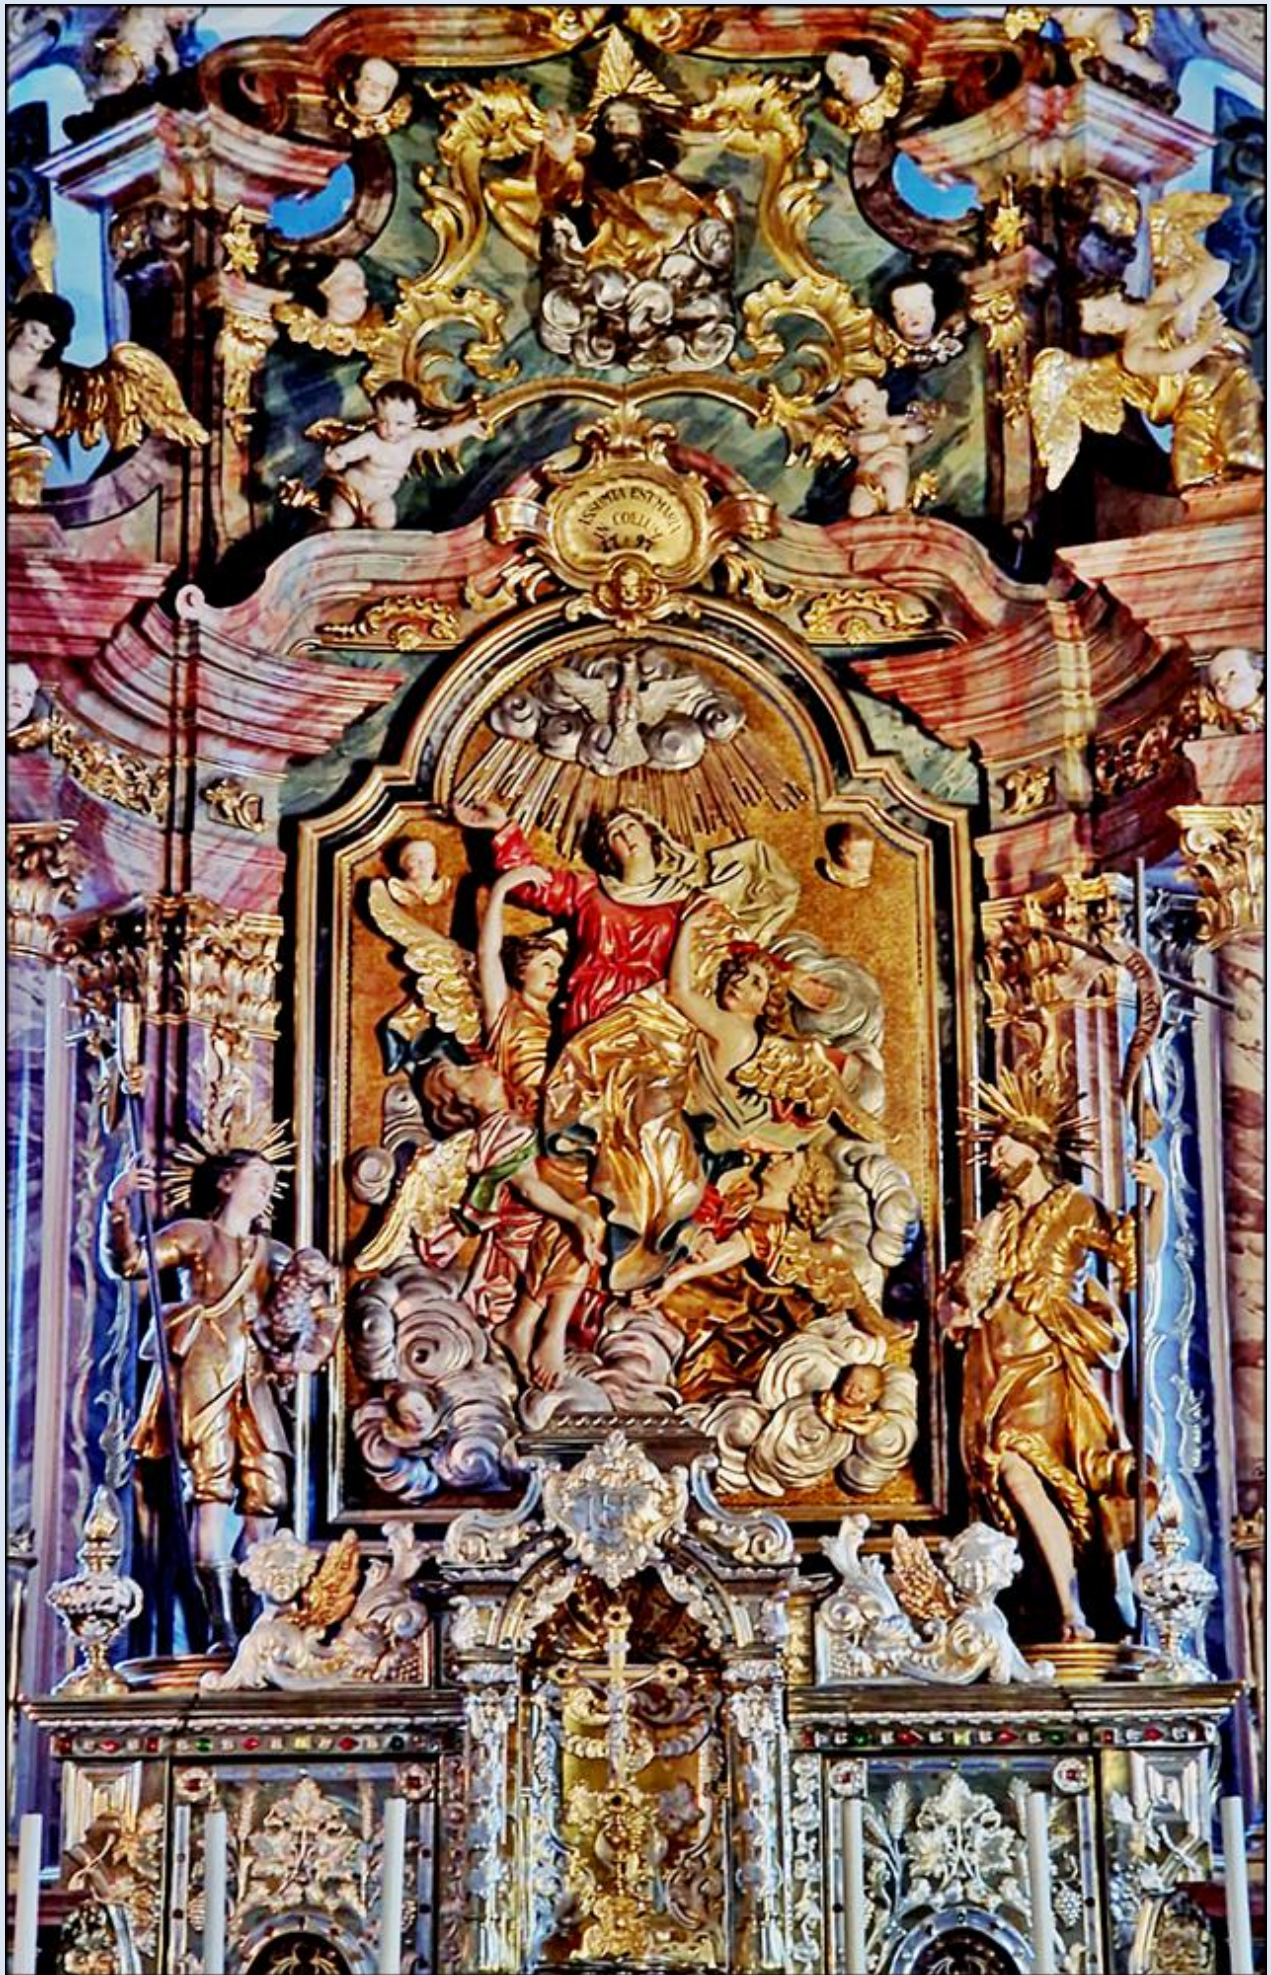

AUSTRIA

Serfaus

Kościół pw. Wniebowzięcia NMP

[Maria Himmelfahrt](#)

zdjęcia: K.L.

zdjęcia w czerwonym obramowaniu zapożyczono z:
https://www.serfaus-fiss-ladis.at/deskline/infrastruktur/objekte/pfarrkirche-mariae-himmelfahrt_136553/image-thumb_124262_demi-infrastructure-detail-gallery/kirche-winter_136559.jpg

[POWRÓT DO STRONY GŁÓWNEJ IKONOGRAFII](#)