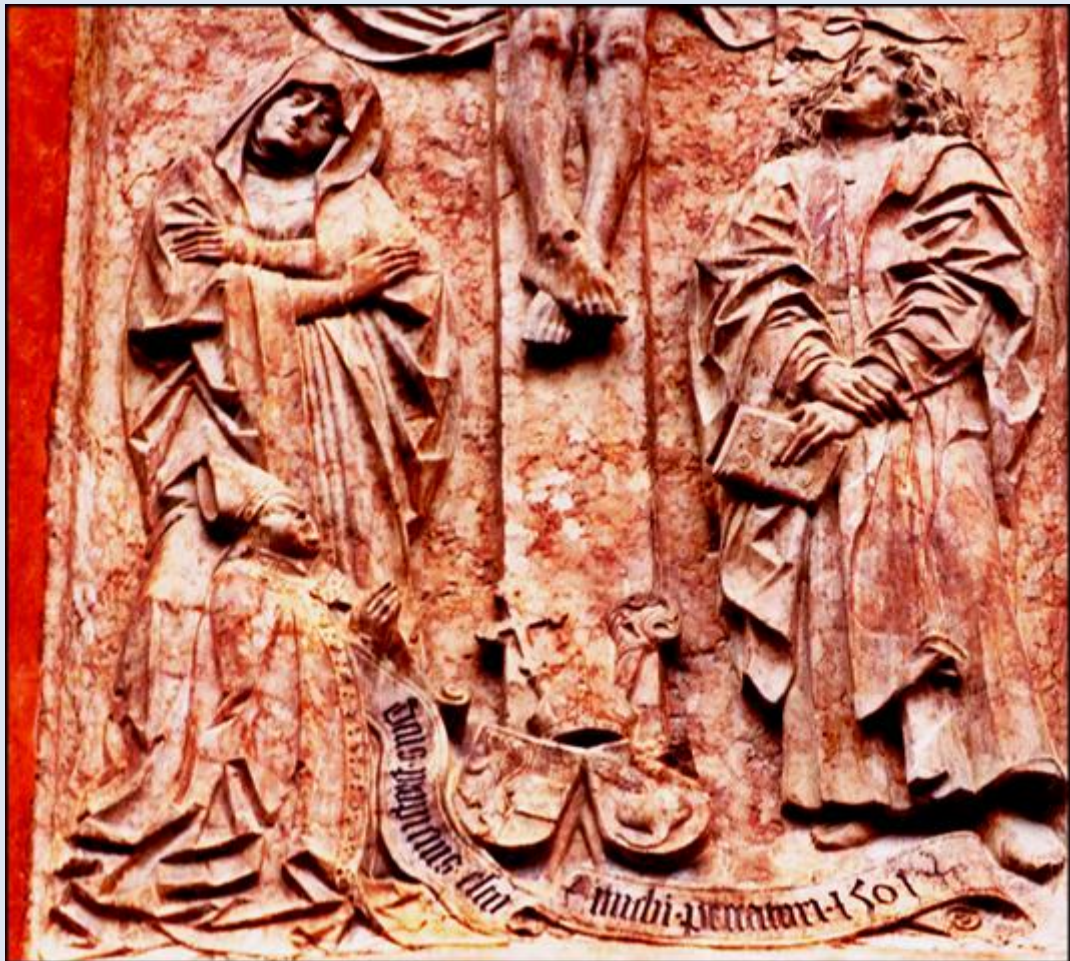

AUSTRIA

Salzburg

Katedra pw. św. Ruperta

[\(opis\)](#)

zdjęcia: Jan Nitecki i Kamila Nitecka

zdjęcia w czerwonym obramowaniu zapożyczono z:

https://upload.wikimedia.org/wikipedia/commons/9/97/Salzburg_Dom_St._Virgil_%26_Rupert_Innen_Langhaus_Ost_01.jpg

<https://www.photohound.co/images/10016741.jpg>

https://upload.wikimedia.org/wikipedia/commons/thumb/b/b8/Gro%C3%9Fe_Orgel_im_Salzburger_Dom.JPG/800px-Gro%C3%9Fe_Orgel_im_Salzburger_Dom.JPG

[POWRÓT DO STRONY GŁÓWNEJ IKONOGRAFII](#)