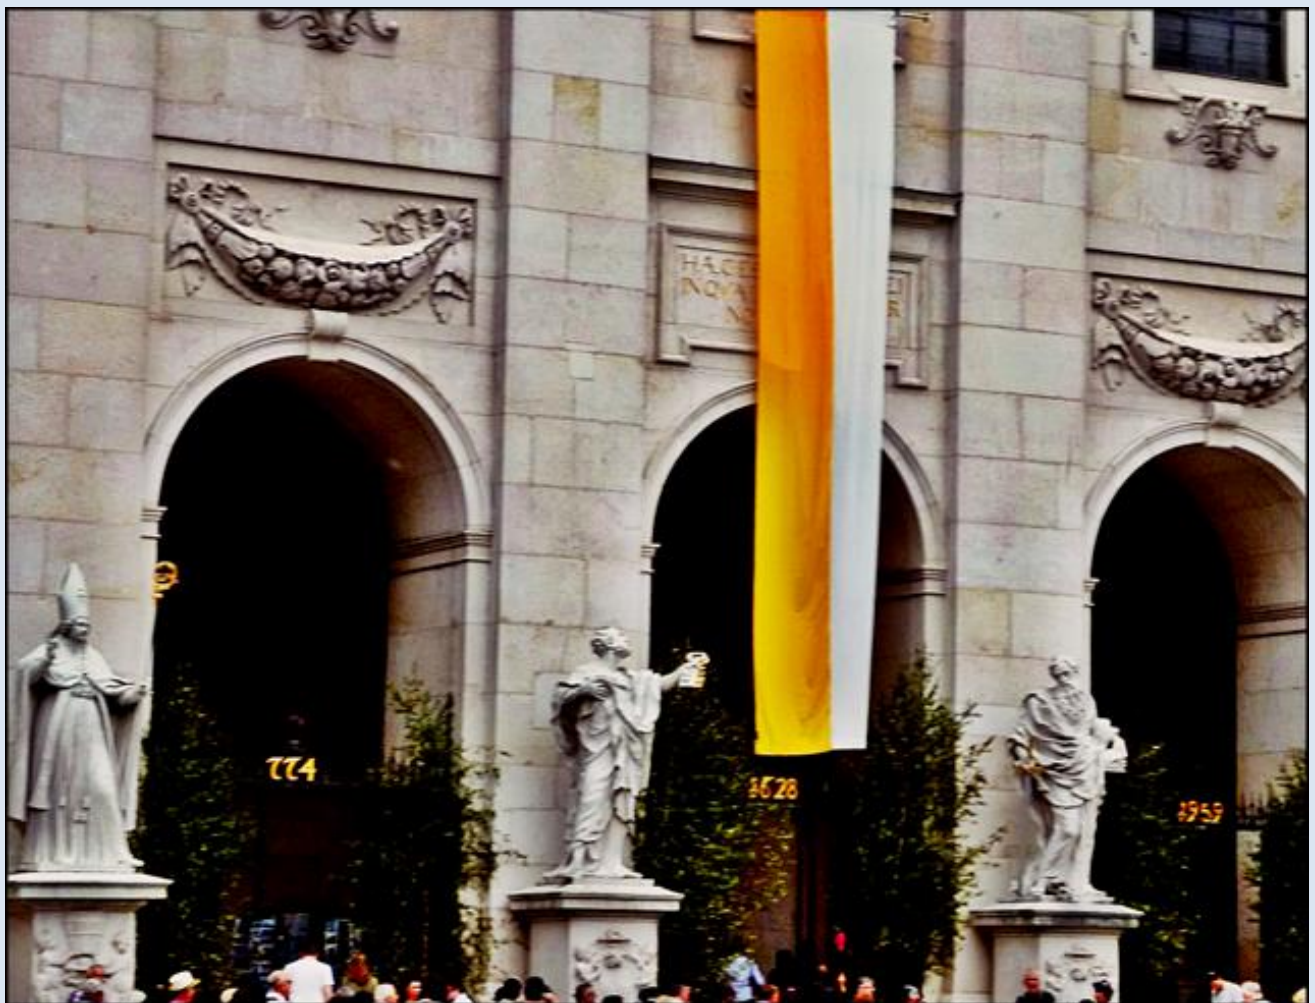

AUSTRIA

Salzburg

Katedra pw. św. Ruperta

[\(opis\)](#)

zdjęcia: Jan Nitecki i Kamila Nitecka

zdjęcia w czerwonym obramowaniu zapożyczono z:

https://upload.wikimedia.org/wikipedia/commons/9/97/Salzburg_Dom_St._Virgil_%26_Rupert_Innen_Langhaus_Ost_01.jpg