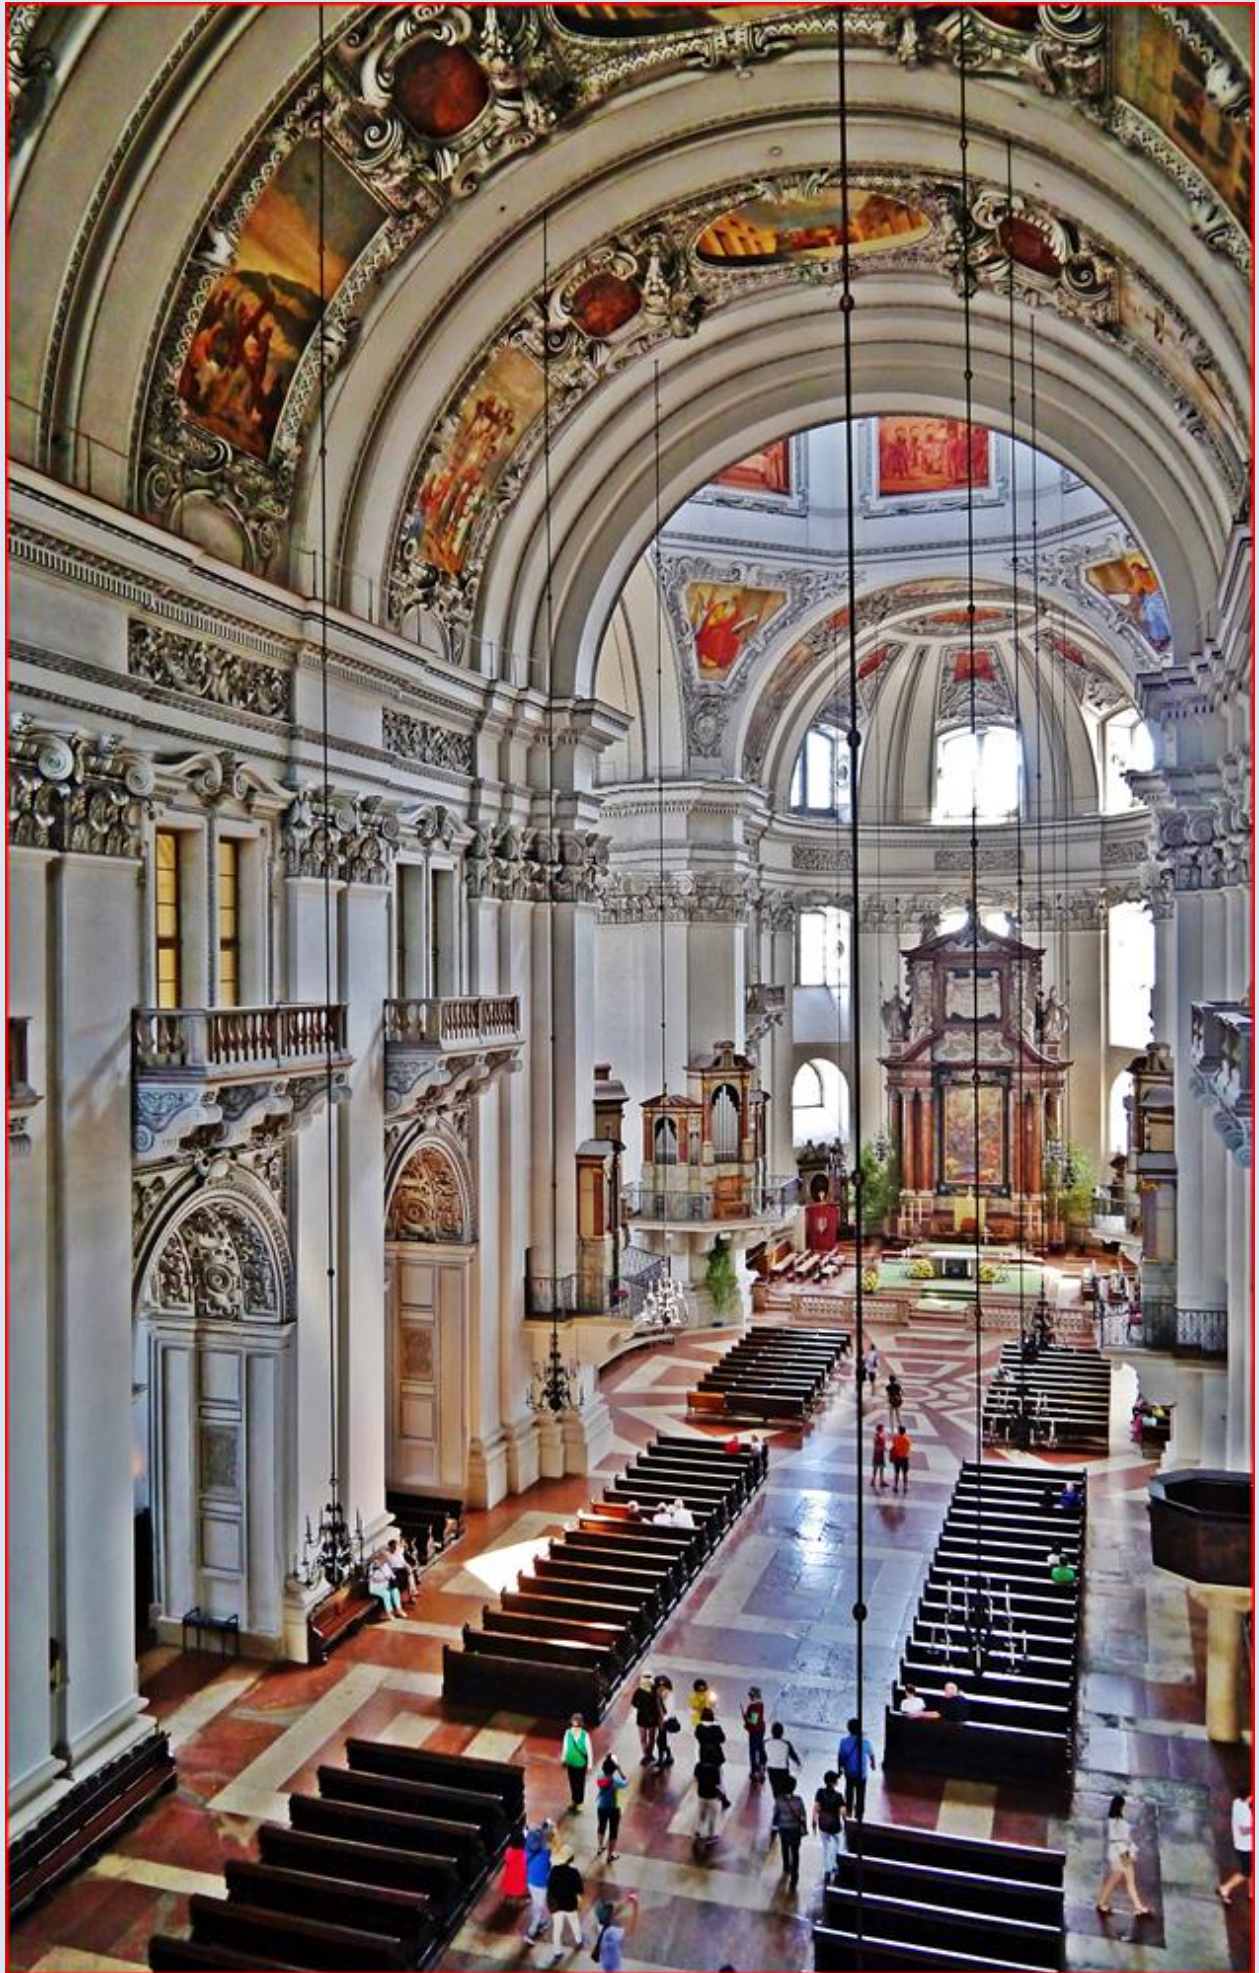

AUSTRIA

Salzburg

Katedra pw. św. Ruperta

[\(opis\)](#)

zdjęcia: Jan Nitecki i Kamila Nitecka

zdjęcia w czerwonym obramowaniu zapożyczono z:

https://upload.wikimedia.org/wikipedia/commons/9/97/Salzburg_Dom_St._Virgil_%26_Rupert_Innen_Langhaus_Ost_01.jpg

<https://www.photohound.co/images/10016741.jpg>

https://upload.wikimedia.org/wikipedia/commons/thumb/b/b8/Gro%C3%9Fe_Orgel_im_Salzburger_Dom.JPG/800px-Gro%C3%9Fe_Orgel_im_Salzburger_Dom.JPG

[POWRÓT DO STRONY GŁÓWNEJ IKONOGRAFII](#)