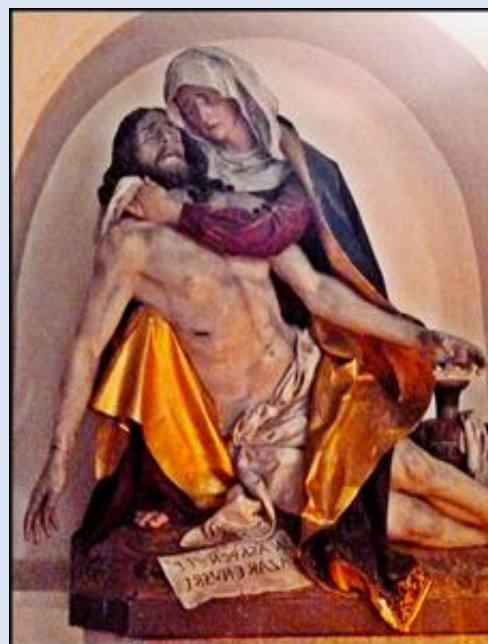

AUSTRIA

Hallstatt

Kościół pw.
Wniebowzięcia NMP

Maria am Berg

DEO
TER. OPINAX
TRINO CIVNO
ΑΛΦΙ ΕΤ ΑΒΕΥΑ
Patri ingenito
Filio usigenito
EX
utroque procedenti
Spiritu Sancto
MARIÆ

Po lewej – Kościół Ewangelicko-Augsburski
Po prawej – Kościół Katolicki pw. Wniebowzięcia NMP

Kościół Ewangelicko-Augsburski

Po lewej – Kościół Ewangelicko-Augsburski

MIGAWKI Z HALLSTATT

zdjęcia: Kamila Nitecka

[POWRÓT DO STRONY GŁÓWNEJ IKONOGRAFII](#)

zdjęcie: JJ

[POWRÓT DO STRONY GŁÓWNEJ IKONOGRAFII](#)