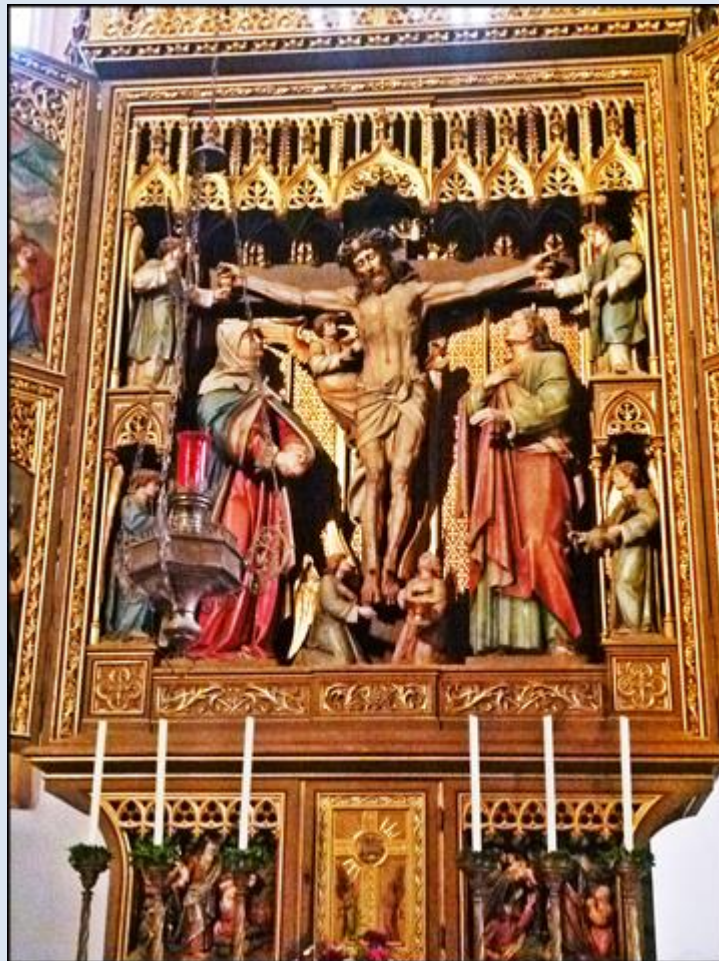

AUSTRIA

Hallstatt

Kościół pw.
Wniebowzięcia NMP

Maria am Berg

DEO
TER. OPINAX
TRINO CIVNO
ΑΛΦΙ ΕΤ ΑΒΕΥΑ
Patri ingenito
Filio usigenito
EX
utroque procedenti
Spiritu Sancto
MARIÆ

Po lewej – Kościół Ewangelicko-Augsburski
Po prawej – Kościół Katolicki pw. Wniebowzięcia NMP

Kościół Ewangelicko-Augsburski

Po lewej – Kościół Ewangelicko-Augsburski

MIGAWKI Z HALLSTATT

zdjęcia: Kamila Nitecka

[POWRÓT DO STRONY GŁÓWNEJ IKONOGRAFII](#)

zdjęcie: JJ

[POWRÓT DO STRONY GŁÓWNEJ IKONOGRAFII](#)