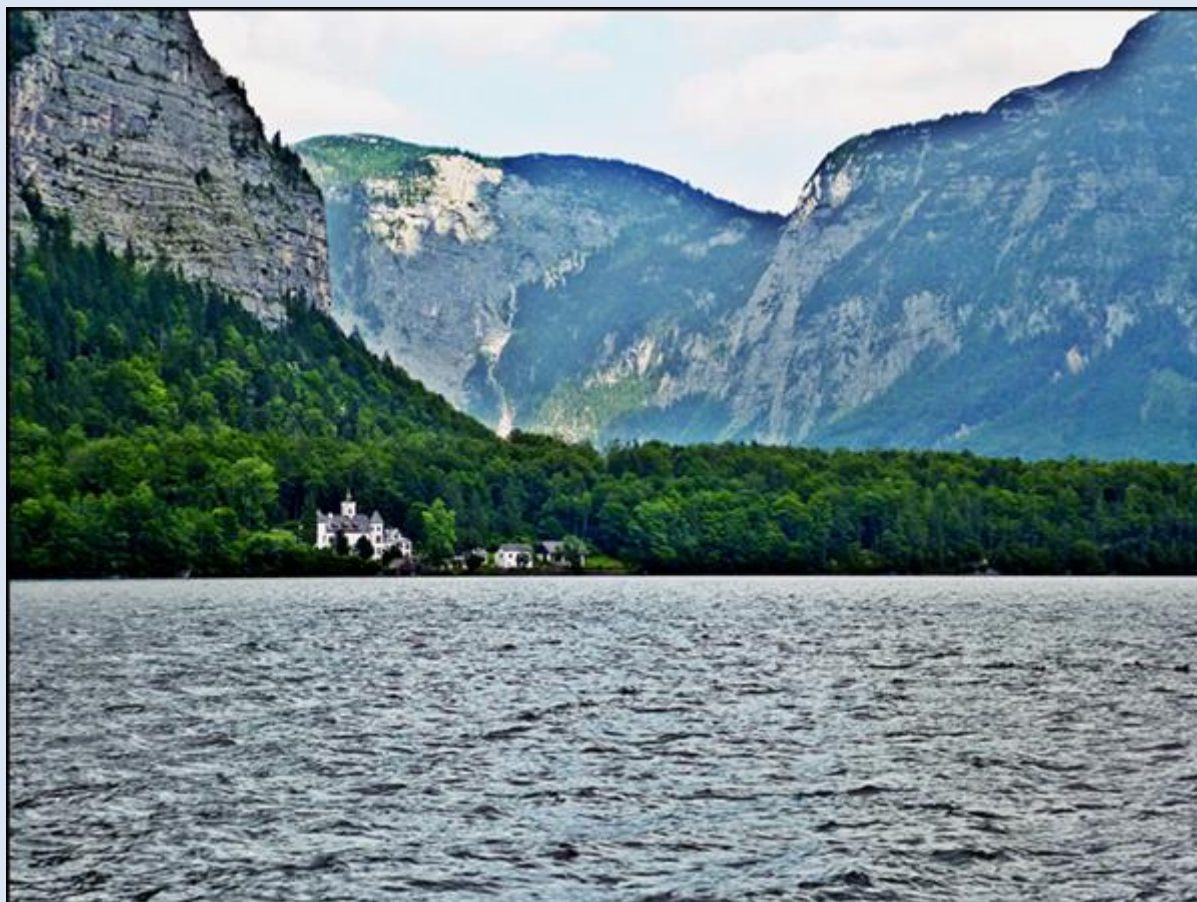

AUSTRIA

Hallstatt

Kościół pw.
Wniebowzięcia NMP

Maria am Berg

DEO
TER. OPINAX
TRINO CIVNO
ΑΛΦΙ ΕΤ ΑΒΕΥΑ
Patri ingenito
Filio usigenito
EX
utroque procedenti
Spiritu Sancto
MARIÆ

Po lewej – Kościół Ewangelicko-Augsburski
Po prawej – Kościół Katolicki pw. Wniebowzięcia NMP

Kościół Ewangelicko-Augsburski

Po lewej – Kościół Ewangelicko-Augsburski

MIGAWKI Z HALLSTATT

zdjęcia: Kamila Nitecka

[POWRÓT DO STRONY GŁÓWNEJ IKONOGRAFII](#)

zdjęcie: JJ

[POWRÓT DO STRONY GŁÓWNEJ IKONOGRAFII](#)