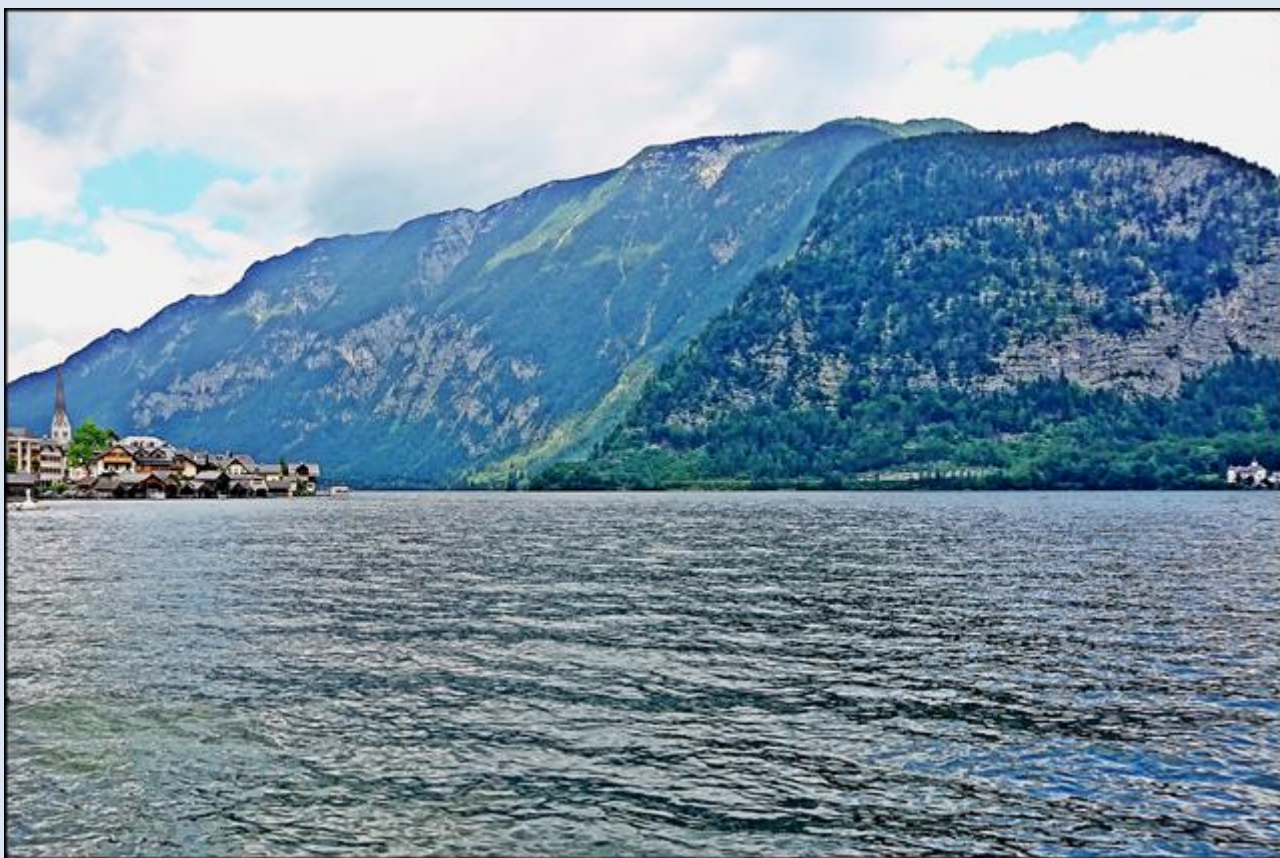

AUSTRIA

Hallstatt

Kościół pw.
Wniebowzięcia NMP

Maria am Berg

DEO
TER. OPINAX
TRINO CIVNO
ΑΛΦΙ ΕΤ ΑΒΕΥΑ
Patri ingenito
Filio usigenito
EX
utroque procedenti
Spiritu Sancto
MARIÆ

Po lewej – Kościół Ewangelicko-Augsburski
Po prawej – Kościół Katolicki pw. Wniebowzięcia NMP

Kościół Ewangelicko-Augsburski

Po lewej – Kościół Ewangelicko-Augsburski

MIGAWKI Z HALLSTATT

zdjęcia: Kamila Nitecka

[POWRÓT DO STRONY GŁÓWNEJ IKONOGRAFII](#)

zdjęcie: JJ

[POWRÓT DO STRONY GŁÓWNEJ IKONOGRAFII](#)