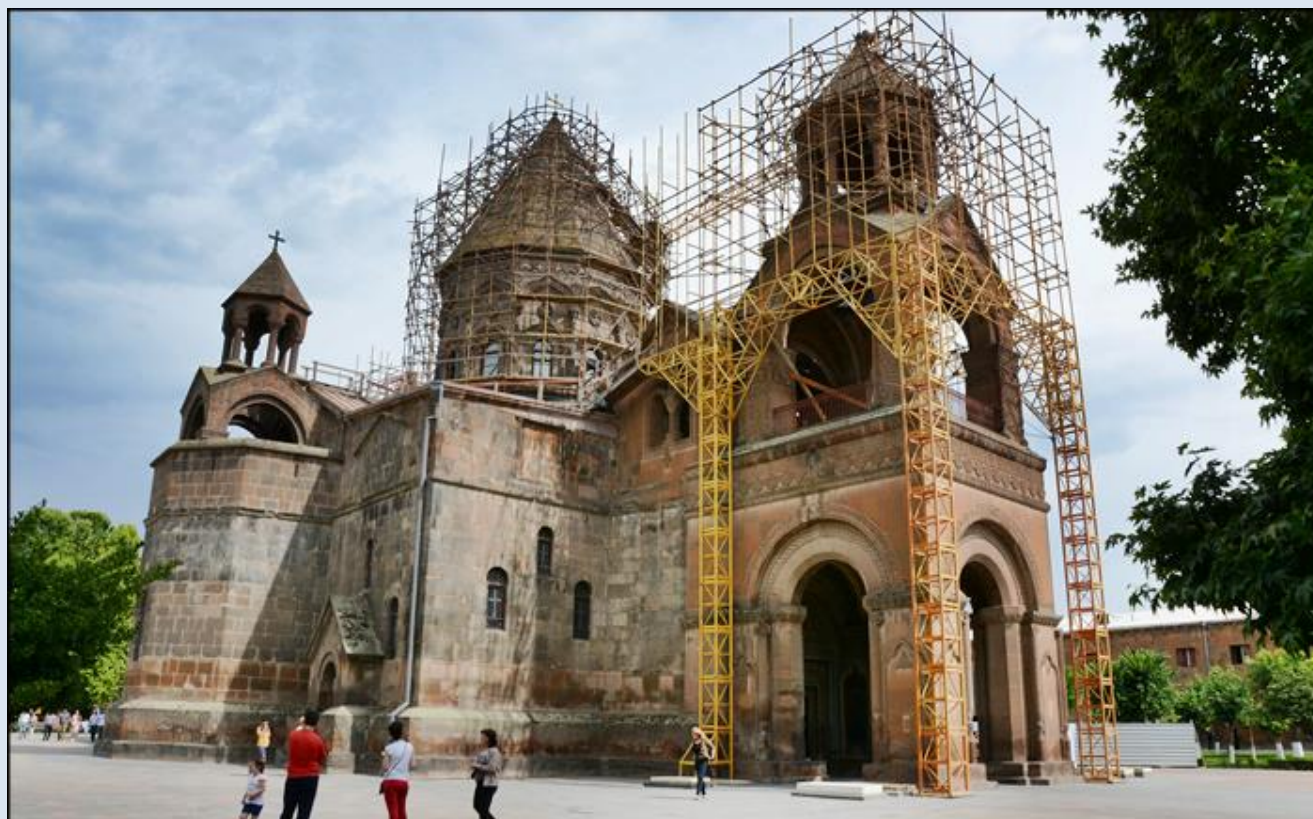

ARMENIA

Wagharszabat (Eczmiadzyn)

Katedra pw. MB Eczmiadzyna
(= Syna Bożego Zstępującego)

zdjęcia: KJ

[POWRÓT DO STRONY GŁÓWNEJ IKONOGRAFII](#)