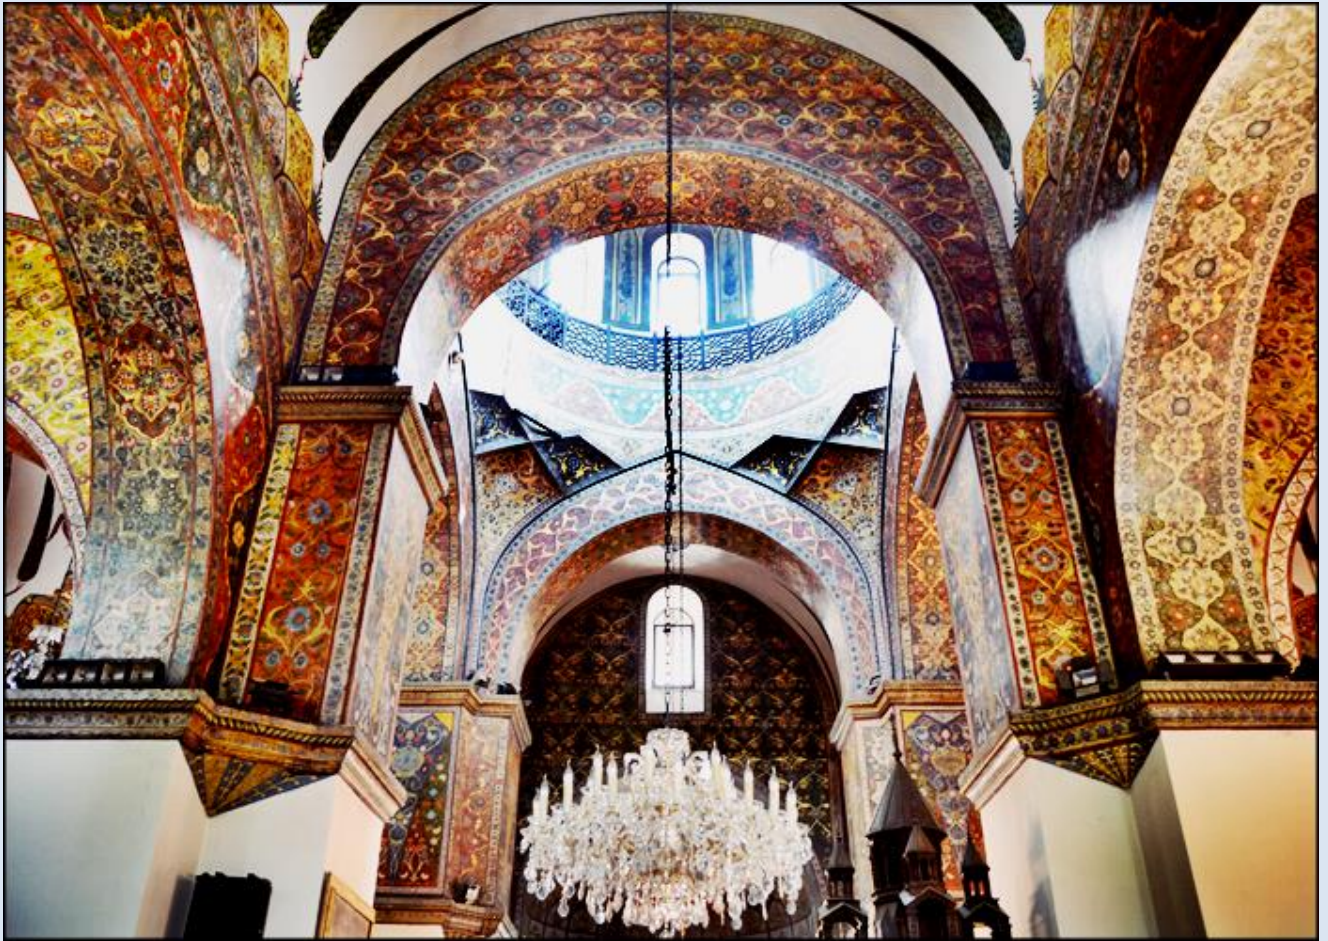

ARMENIA

Wagharszabat (Eczmiadzyn)

Katedra pw. MB Eczmiadzyna
(= Syna Bożego Zstępującego)

zdjęcia: KJ

[POWRÓT DO STRONY GŁÓWNEJ IKONOGRAFII](#)