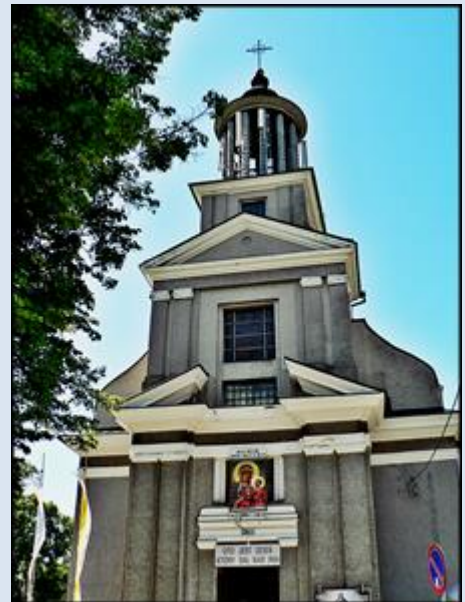

**Annopol**  
(Woj. Lubelskie)

**Kościół pw. śś. Joachima i Anny**  
([historia kościoła](#))

*zdjęcia: Jan Nitecki*