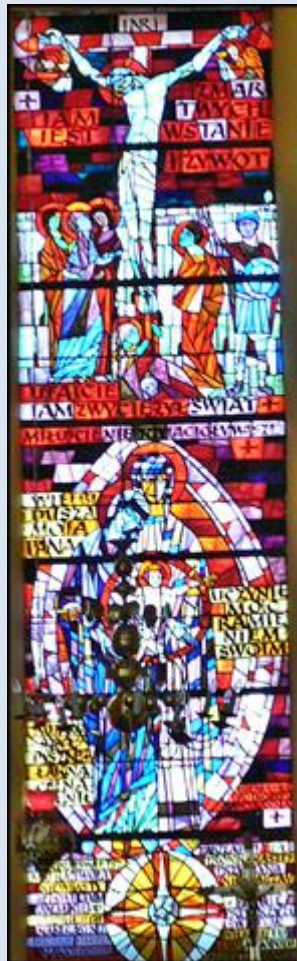

**Annopol**  
(Woj. Lubelskie)

**Kościół pw. śś. Joachima i Anny**  
([historia kościoła](#))

*zdjęcia: Jan Nitecki*