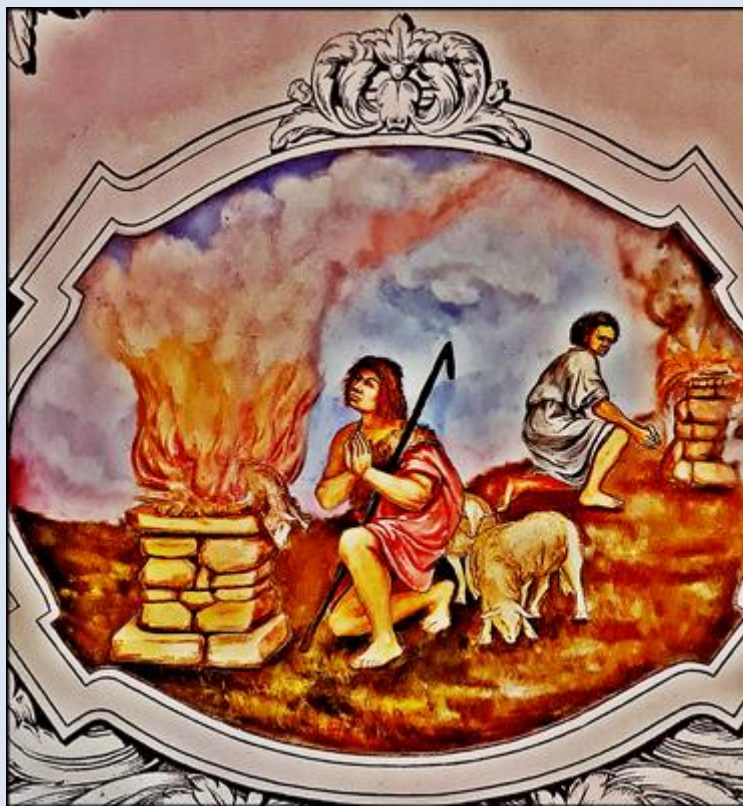

Św. Abel – zamordowany przez Kaina

Mikołów-Bujaków, Sanktuarium MB - Opiekunki Środowiska Naturalnego (zdj. pw)

Strzelce Opolskie, Ko. św. Wawrzyńca (zdj. pw)

*Jeżeli nie zaznaczono inaczej, to zdjęcia: **Jan Nitecki***

[POWRÓT DO STRONY GŁÓWNEJ IKONOGRAFII](#)