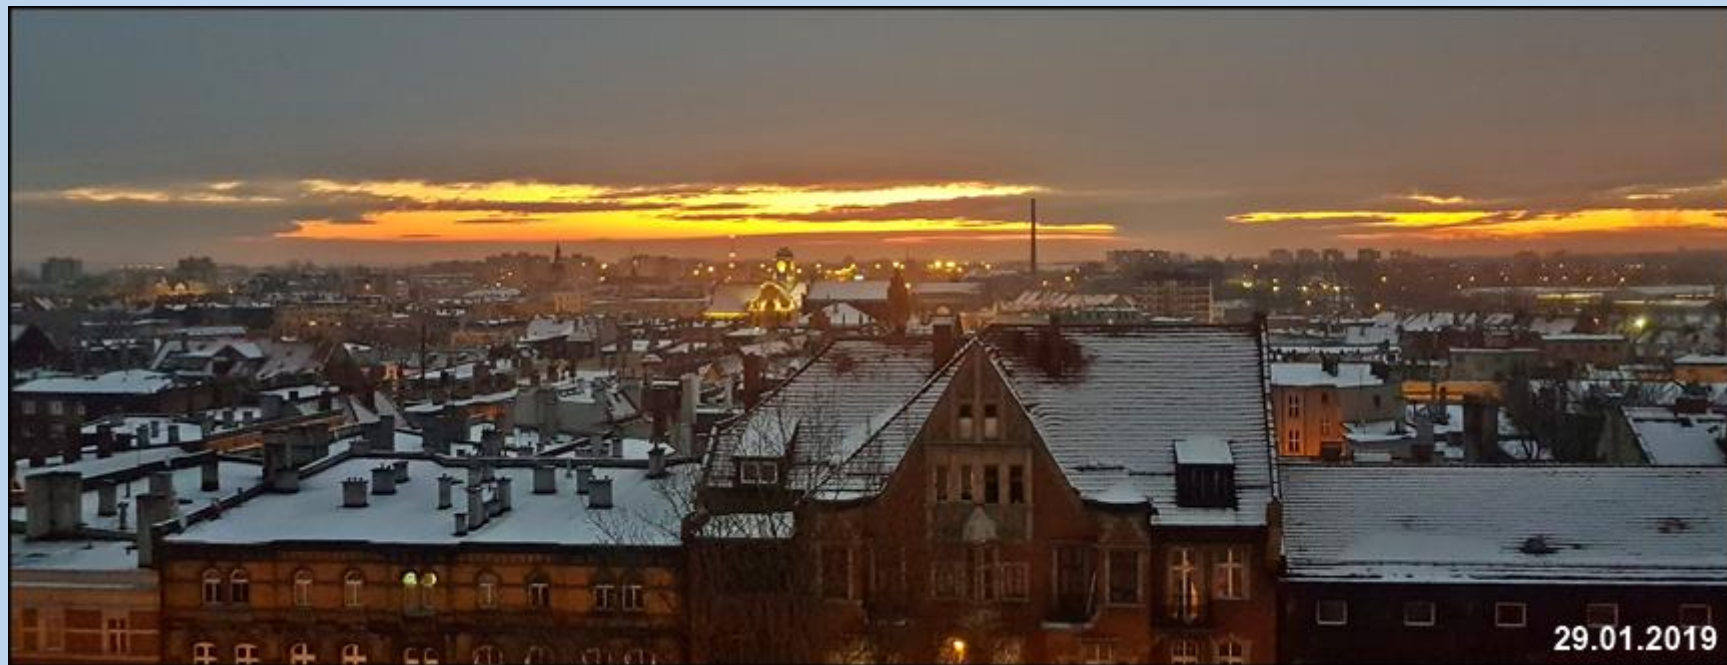

BYTOM Z DZIESIĄTEGO PIĘTRA

*Rozkazem swoim rzuca On błyskawice
i szybko wysyła pioruny, sługi swego sądu.
Przez Niego również otwierają się skarbcce
i wylatują chmury jak ptaki.
Swą potęgą wzmacnia chmury
i bryły gradu zostają drobno pokruszone.*

(Syr 43, 13-15)

z lewej: [Kościół pw. Świętej Trójcy](#); z prawej: [Kościół pw. Wniebowzięcia NMP](#)

4.09.2019

4.09.2019

4.09.2019

[Kościół pw. Wniebowzięcia NMP](#)
na lewo w głębi od WNMP – [Bytom-Rozbark - Kościół pw. św. Jacka](#)

zdjęcia: pw

[POWRÓT DO STRONY GŁÓWNEJ IKONOGRAFII](#)